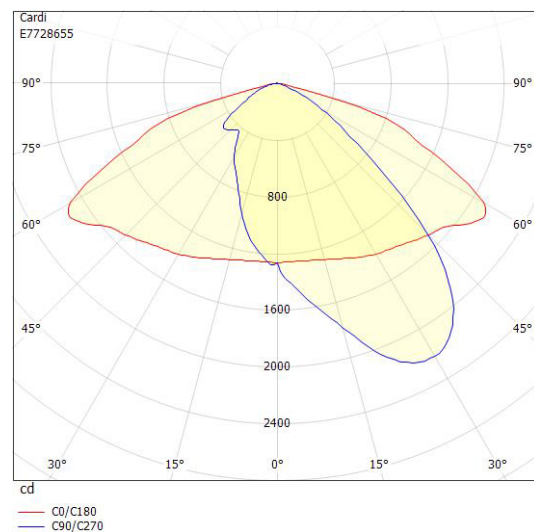

Ljusfördelningskurva