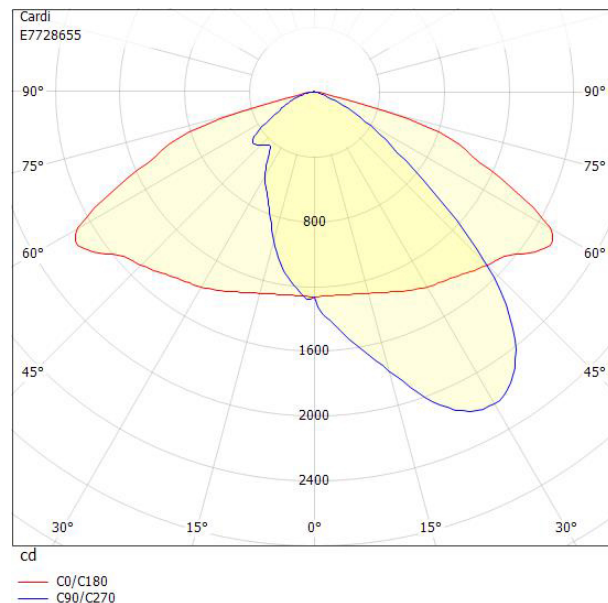

Dimensioner

Bredd	219 mm
Höjd	145 mm
Längd	519 mm
Vindyta	0.06 m ²

Tekniska data (forts)

Skyddsklass	II
Slagtålighet (IK)	IK08
Styrning	Interact Ready
Tillverkarspecifik dimning	Ja
Typ av anslutning för sensor/kommunikationsmodul	Zhaga bok18 enkel upp
Utbyttbart drivdon	Ja
Anslutningstyp	Fri ände
Antal poler	2
Kabellängd	10 m
Kapslingsfärg	Aluminium
Ledararea.	1.5 mm ²
Lämplig för stolptoppsdiameter	60 mm
Material kapsling	Aluminium
Material kupa	Glas, transparent
Med anslutningskabel	Ja
Med ljuskälla	Ja
Modell	Motion S
Monteringsmetod	Stolptopp/stolparm
RAL-nummer	9006
Typ av kabeldragning	Avslutning
Vikt	4.6 kg
Ytskydd/Behandling	Med pulverlack

www.cardi.se

CARDI
Belysning från Elektroskandia

Måttritning

Ljusfördelningskurva

Tillbehör/reservdelar

Artnr	Benämning	Material	Färg	Ytskydd/Behandling	Med fotplatta	Vikt
E7727306	ADAPTER 48-60 MM					
E7727911	ADAPTER 45GR-5GR	Stål				
E7727912	HÖRNFÄSTE 60MM	Stål	Grå			
E7771076	RÖRARM Ø60 FÖRZ. 200MM 0GR	Stål	Zink	Förzinkad	Ja	1.32 kg
E7771084	RÖRARM Ø60, 200MM, 5 GRADER	Stål	Zink			
E7771115	RÖRARM 48/1500MM 10GR	Stål	Zink			
E7771814	RÖRARM Ø60 ALUGRÅ 200MM 0GR	Stål	Grå	Lackerad	Ja	1.32 kg