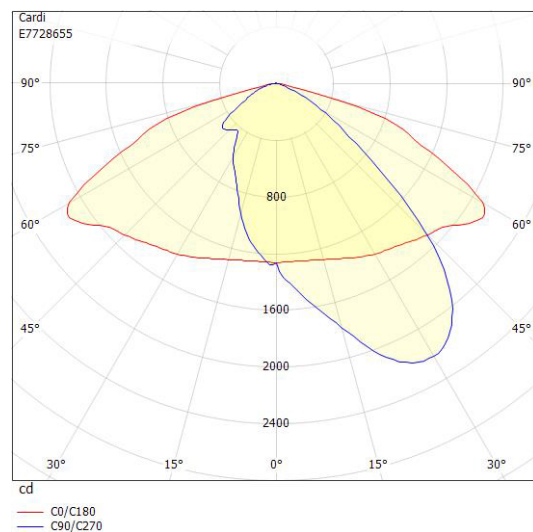

Ljusfördelningskurva