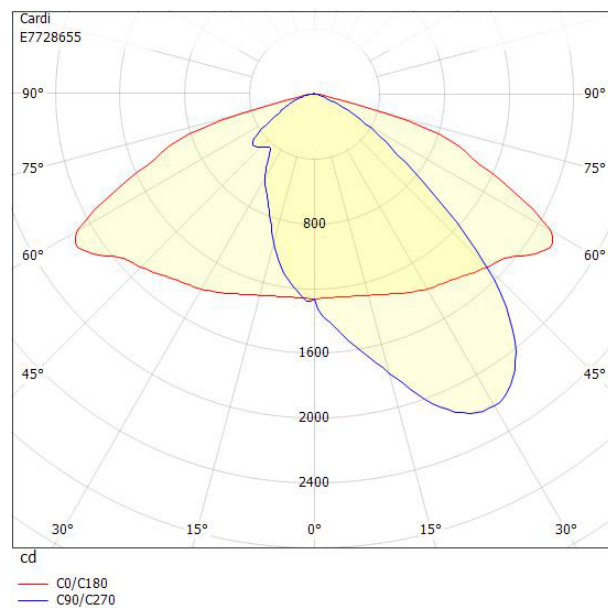

Dimensioner

Bredd	219 mm
Höjd/djup	145 mm
Längd	519 mm
Vindyta	0.06 m ²

Tekniska data

Bakkantsdimring	Nej
-----------------	-----

Tekniska data (forts)

Brandskydd "D"	Nej
Dimmer med tryckknapp	Nej
Dimmerfunktion saknas	Nej
Framkantsdimring	Nej
Integrerad dimning	Nej
Kapslingsklass (IP)	IP66
Med trådlös styrning	Ja
Programmerbar dimning	Ja
Skyddsklass	II
Slagtålighet (IK)	IK08
Typ av anslutning för sensor/kommunikationsmodul	Zhaga bok18 enkel
Antal poler	2
Kabellängd	10 m
Kapslingsfärg	Aluminium
Ledararea.	1.5 mm ²
Lämplig för stoltoppsdiameter	60 mm
Material kapsling	Aluminium
Material kupa	Glas, transparent
Med anslutningskabel	Ja
Med ljuskälla	Ja
Monteringsmetod	Stoltopp/stolparm
RAL-nummer	9006
Typ av kabeldragning	Avslutning
Vikt	4.6 kg
Ytskydd/Behandling	Med pulverlack

Måttritning

Ljusfördelningskurva

Tillbehör/reservdelar

Artnr	Benämning	Material	Färg	Ytskydd/Behandling	Med fotplatta	Vikt
E7727306	ADAPTER 48-60 MM					
E7727911	ADAPTER 45GR-5GR	Stål				
E7727912	HÖRNFÄSTE 60MM	Stål	Grå			
E7771076	RÖRARM Ø60 FÖRZ. 200MM 0GR	Stål	Zink	Förzinkad	Ja	1.32 kg
E7771084	RÖRARM Ø60, 200MM, 5 GRADER	Stål	Zink			
E7771115	RÖRARM 48/1500MM 10GR	Stål	Zink			
E7771814	RÖRARM Ø60 ALUGRÅ 200MM 0GR	Stål	Grå	Lackerad	Ja	1.32 kg