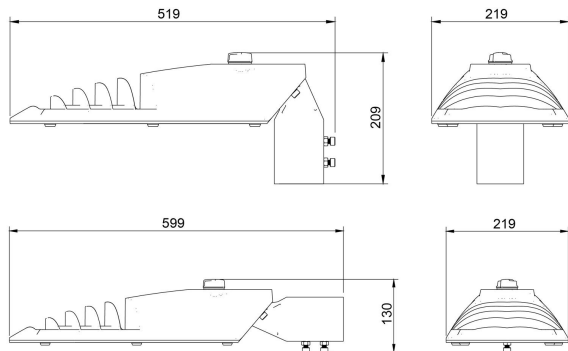

Måttritning