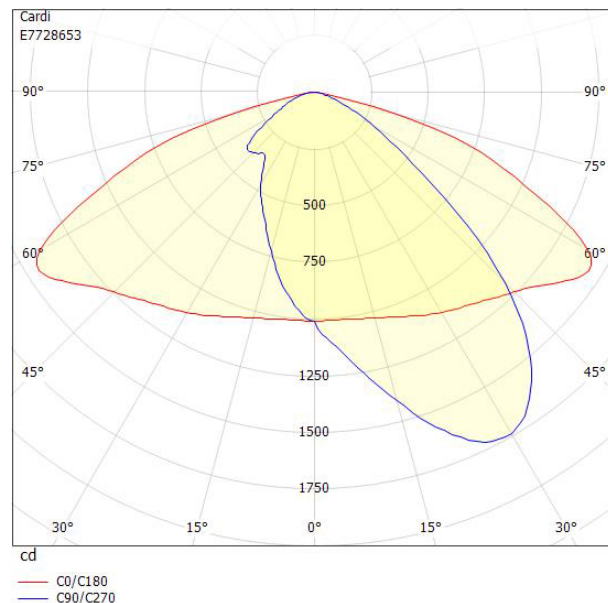

Ljusfördelningskurva