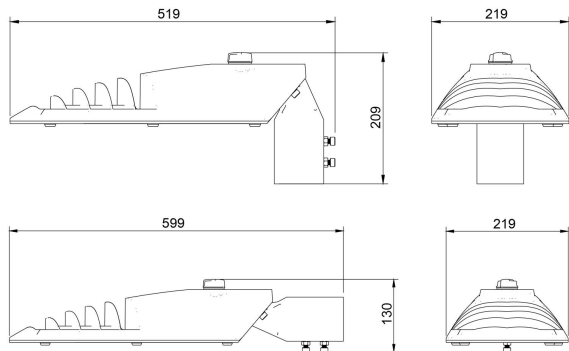

Måttritning