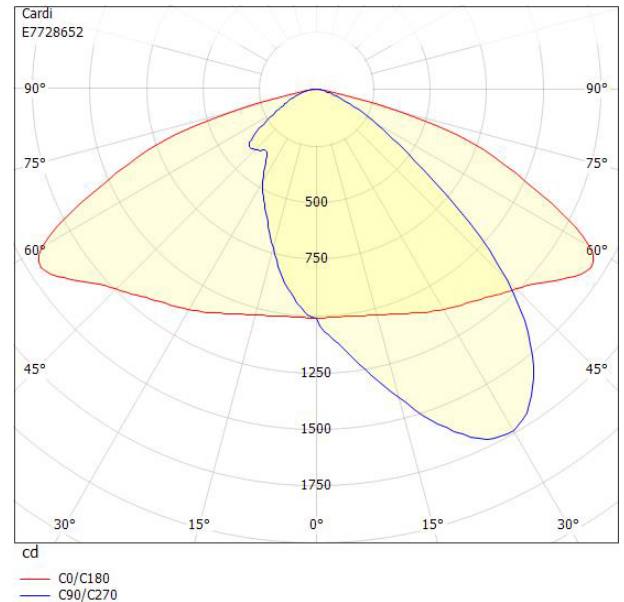

Ljusfördelningskurva