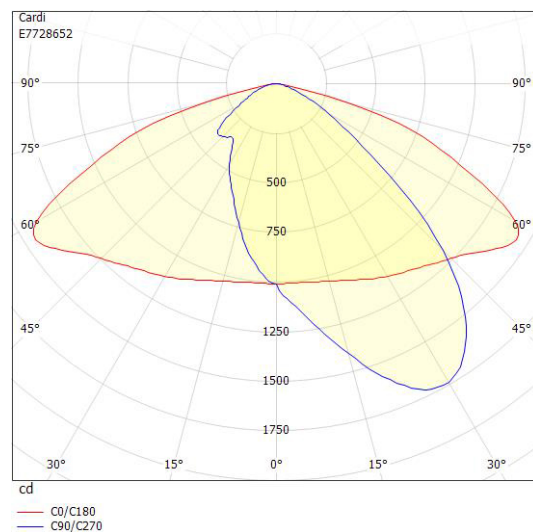

Ljusfördelningskurva