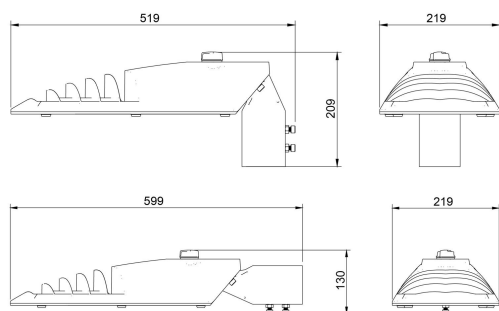

Måttitning