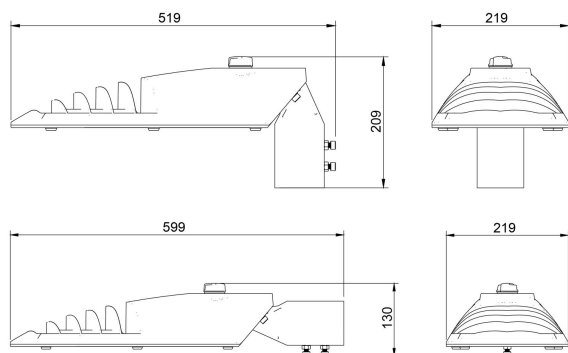

Dimensioner

Bredd	219 mm
Höjd/djup	145 mm
Längd	519 mm
Vindyta	0.06 m ²

Tekniska data

Bakkantsdimring	Nej
-----------------	-----

Tekniska data (forts)

Brandskydd "D"	Nej
Dimmer med tryckknapp	Nej
Dimmerfunktion saknas	Nej
Framkantsdimring	Nej
Integrerad dimning	Nej
Kapslingsklass (IP)	IP66
Med trådlös styrning	Ja
Programmerbar dimning	Ja
Skyddsklass	II
Slagtålighet (IK)	IK08
Typ av anslutning för sensor/kommunikationsmodul	Zhaga bok18 enkel
Antal poler	2
Kabellängd	8 m
Kapslingsfärg	Aluminium
Ledararea.	1.5 mm ²
Lämplig för stoltoppsdiameter	60 mm
Material kapsling	Aluminium
Material kupa	Glas, transparent
Med anslutningskabel	Ja
Med ljuskälla	Ja
Monteringsmetod	Stoltopp/stolparm
RAL-nummer	9006
Typ av kabeldragning	Avslutning
Vikt	4.5 kg
Ytskydd/Behandling	Med pulverlack

Måttritning

Ljusfördelningskurva

Tillbehör/reservdelar

Artnr	Benämning	Material	Färg	Ytskydd/Behandling	Med fotplatta	Vikt
E7727306	ADAPTER 48-60 MM					
E7727911	ADAPTER 45GR-5GR	Stål				
E7727912	HÖRNFÄSTE 60MM	Stål	Grå			
E7771076	RÖRARM Ø60 FÖRZ. 200MM 0GR	Stål	Zink	Förzinkad	Ja	1.32 kg
E7771084	RÖRARM Ø60, 200MM, 5 GRADER	Stål	Zink			
E7771115	RÖRARM 48/1500MM 10GR	Stål	Zink			
E7771814	RÖRARM Ø60 ALUGRÅ 200MM 0GR	Stål	Grå	Lackerad	Ja	1.32 kg