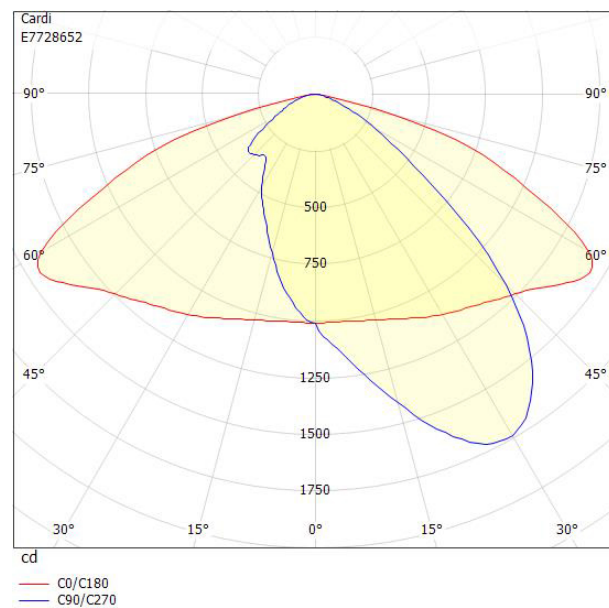

Ljusfördelningskurva