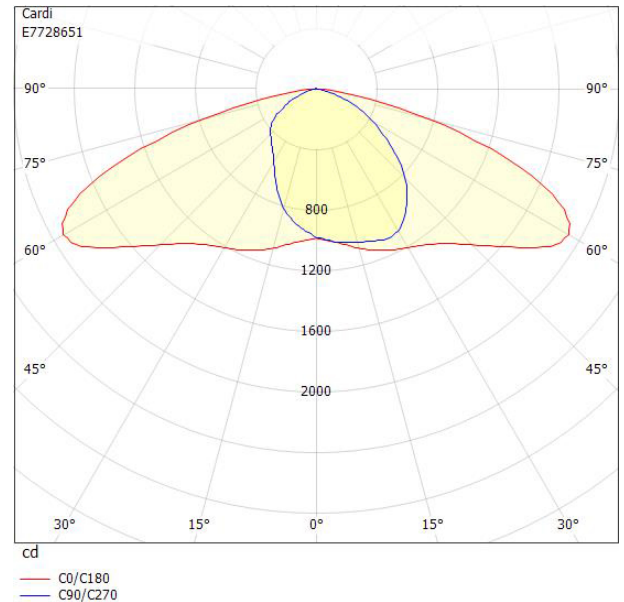

Ljusfördelningskurva