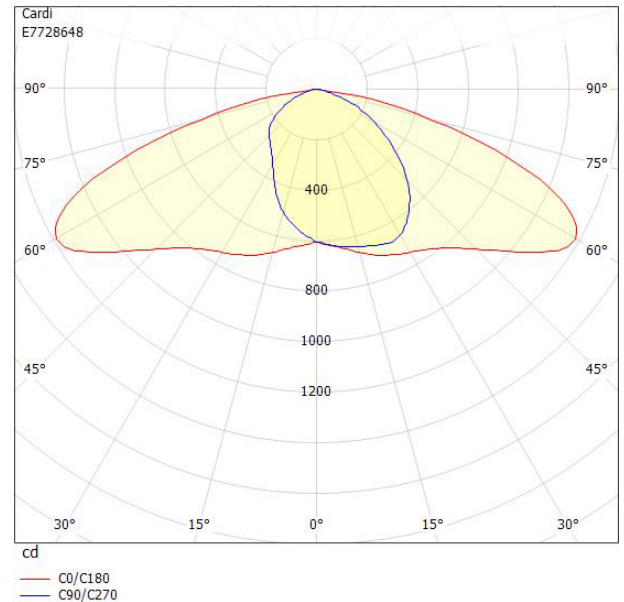

## Tekniska data (forts)

Skyddsklass	II
Slagtålighet (IK)	IK08
Styrning	Interact Ready
Tillverkarspecifik dimning	Ja
Typ av anslutning för sensor/kommunikationsmodul	Zhaga bok18 enkel upp
Utbytbart drivdon	Ja
Anslutningstyp	Fri ände
Antal poler	2
Kabellängd	8 m
Kapslingsfärg	Aluminium
Ledararea.	1.5 mm <sup>2</sup>
Lämplig för stolptoppsdiameter	60 mm
Material kapsling	Aluminium
Material kupa	Glas, transparent
Med anslutningskabel	Ja
Med ljuskälla	Ja
Modell	Motion S
Monteringsmetod	Stolptopp/stolparm
RAL-nummer	9006
Typ av kabeldragning	Avslutning
Vikt	4.6 kg
Ytskydd/Behandling	Med pulverlack

## Måttritning

## Ljusfördelningskurva