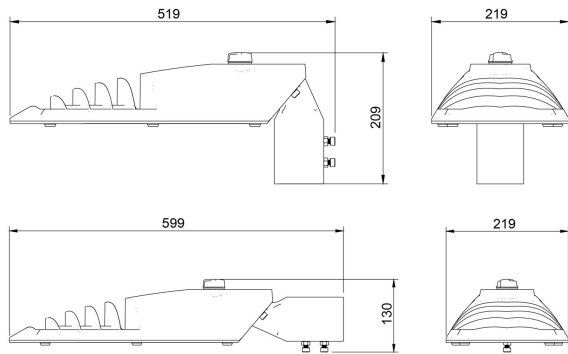

## Tekniska data (forts)

Skyddsklass	II
Slagtålighet (IK)	IK08
Styrning	Interact Ready
Tillverkarspecifik dimning	Ja
Typ av anslutning för sensor/kommunikationsmodul	Zhaga bok18 enkel upp
Utbytbart drivdon	Ja
Anslutningstyp	Fri ände
Antal poler	2
Kabellängd	8 m
Kapslingsfärg	Aluminium
Ledararea.	1.5 mm <sup>2</sup>
Lämplig för stolptoppsdiameter	60 mm
Material kapsling	Aluminium
Material kupa	Glas, transparent
Med anslutningskabel	Ja
Med ljuskälla	Ja
Modell	Motion S
Monteringsmetod	Stolptopp/stolparm
RAL-nummer	9006
Typ av kabeldragning	Avslutning
Vikt	4.6 kg
Ytskydd/Behandling	Med pulverlack

## Måttritning