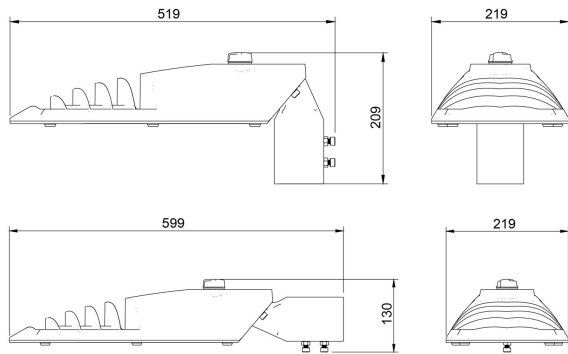

Måttritning