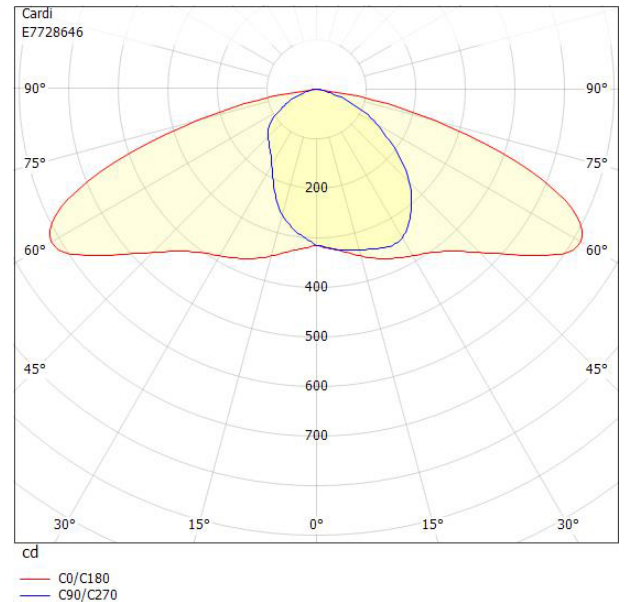

Ljusfördelningskurva