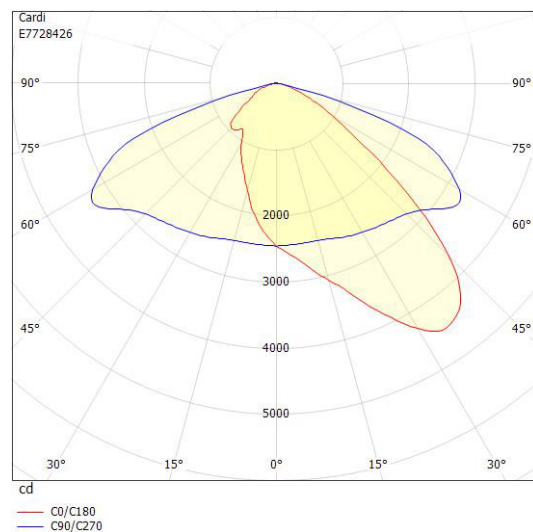

**Dimensioner**

Bredd	243 mm
Höjd/djup	161 mm
Längd	620 mm

**Dimensioner (forts)**

Vindyta	0.08 m <sup>2</sup>
---------	---------------------

**Tekniska data**

Bakkantsdimring	Nej
Brandskydd "D"	Nej
Dimmer med tryckknapp	Nej
Dimmerfunktion saknas	Ja
Framkantsdimring	Nej
Integrerad dimning	Nej
Kapslingsklass (IP)	IP66
Med trådlös styrning	Nej
Programmerbar dimning	Nej
Skyddsklass	II
Slagtålighet (IK)	IK09
Typ av anslutning för sensor/kommunikationsmodul	Ingen

**Utförande**

Antal poler	2
Kabellängd	15 m
Kapslingsfärg	Aluminium
Ledararea.	1.5 mm <sup>2</sup>
Lämplig för stolptoppsdiameter	60 mm
Material kapsling	Aluminium
Material kupa	Glas, transparent
Med anslutningskabel	Ja
Med ljuskälla	Ja
Monteringsmetod	Stolptopp/stolparm
RAL-nummer	9006
Typ av kabeldragning	Avslutning
Vikt	6.9 kg
Ytskydd/Behandling	Med pulverlack

## Mått ritning

## Ljusfördelningskurva