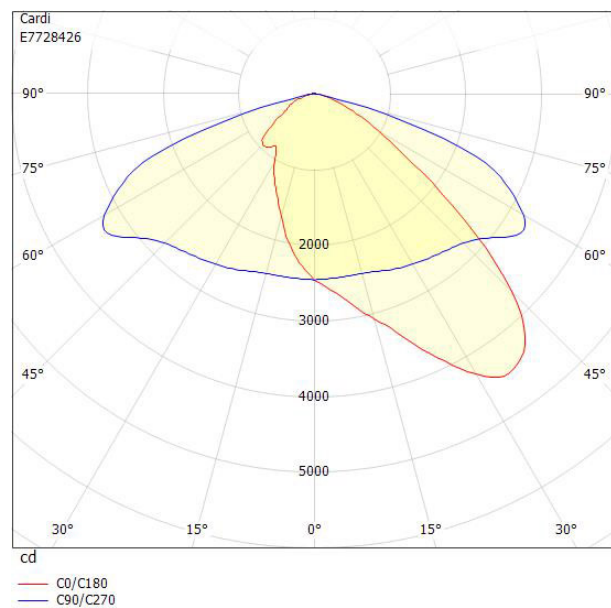

**Dimensioner**

Bredd	243 mm
Höjd/djup	161 mm
Längd	620 mm

**Dimensioner (forts)**

Vindyta	0.08 m <sup>2</sup>
Bakkantsdimring	Nej
Brandskydd "D"	Nej
Dimmer med tryckknapp	Nej
Dimmerfunktion saknas	Ja
Framkantsdimring	Nej
Integrerad dimning	Nej
Kapslingsklass (IP)	IP66
Med trådlös styrning	Nej
Programmerbar dimning	Nej
Skyddsklass	II
Slagtålighet (IK)	IK09
Typ av anslutning för sensor/kommunikationsmodul	Ingen
Antal poler	2
Kabellängd	15 m
Kapslingsfärg	Aluminium
Ledararea.	1.5 mm <sup>2</sup>
Lämplig för stoltoppsdiameter	60 mm
Material kapsling	Aluminium
Material kupa	Glas, transparent
Med anslutningskabel	Ja
Med ljuskälla	Ja
Monteringsmetod	Stolptopp/stolparm
RAL-nummer	9006
Typ av kabeldragning	Avslutning
Vikt	6.9 kg
Ytskydd/Behandling	Med pulverlack

## Måttritning

## Ljusfördelningskurva