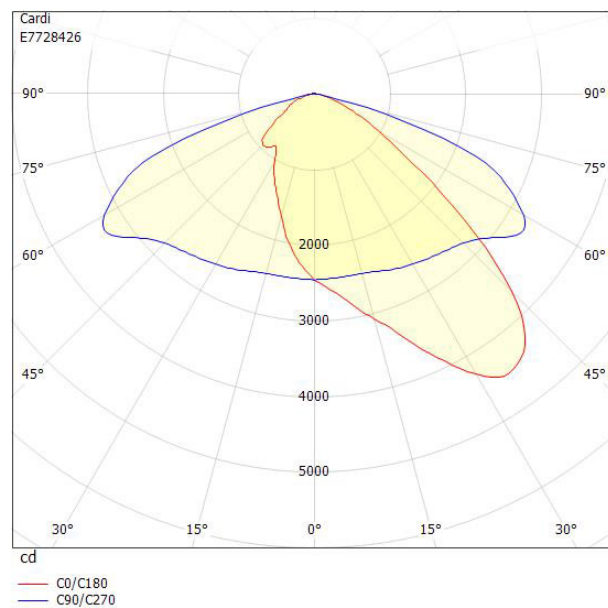

Ljusfördelningskurva