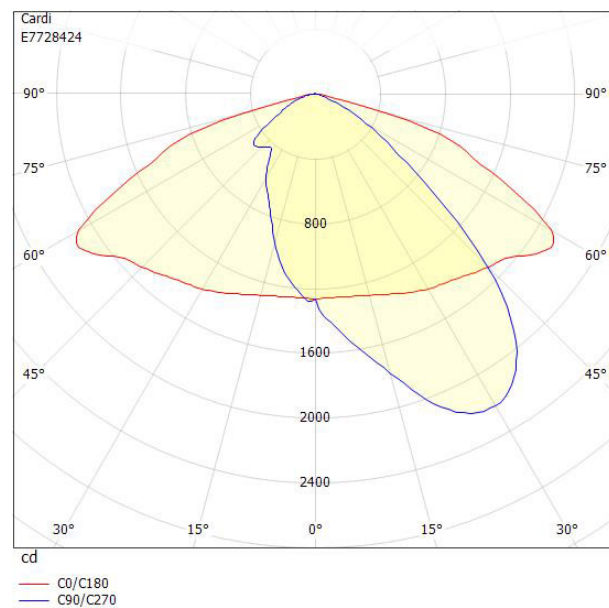

Ljusfördelningskurva