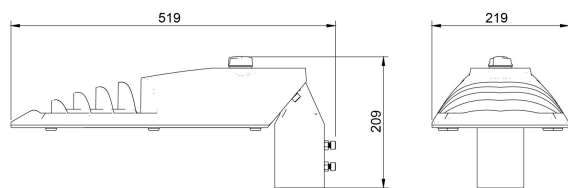

Måttitning