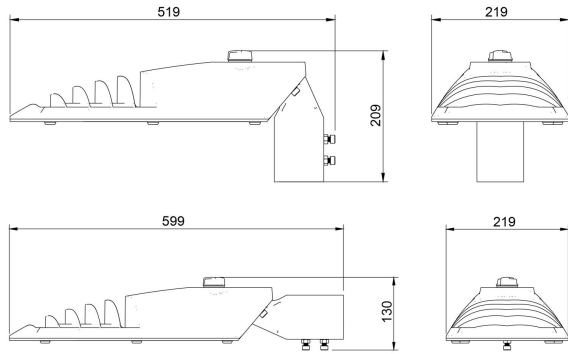

Måttritning