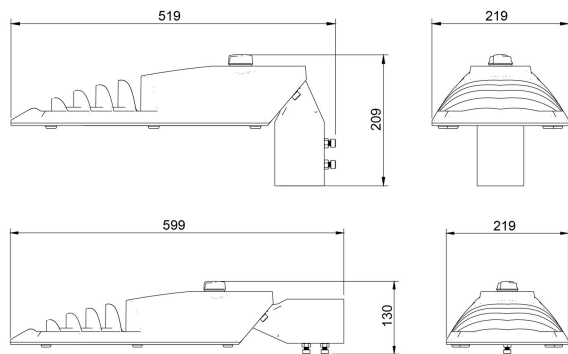

Måttitning