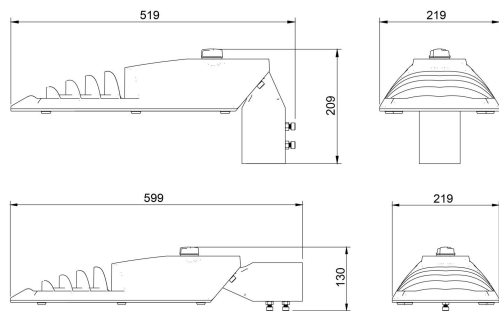

Måttitning