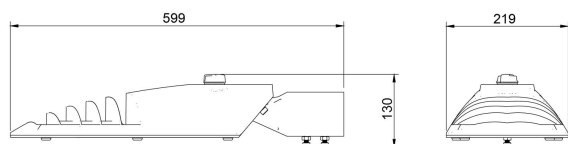

Måttitning