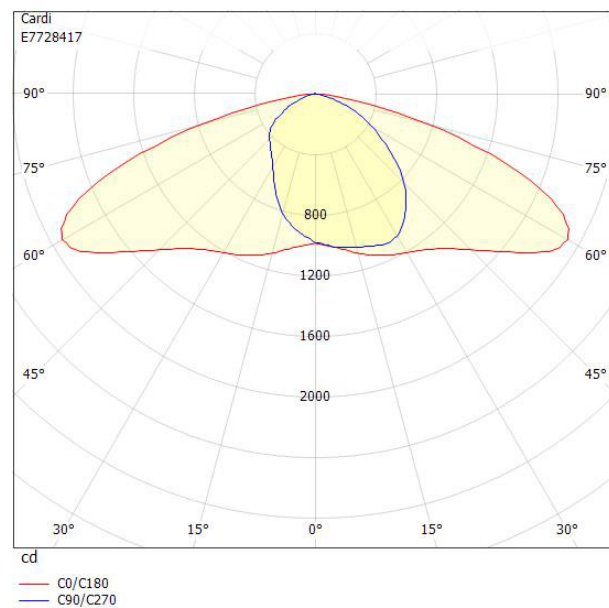

Ljusfördelningskurva