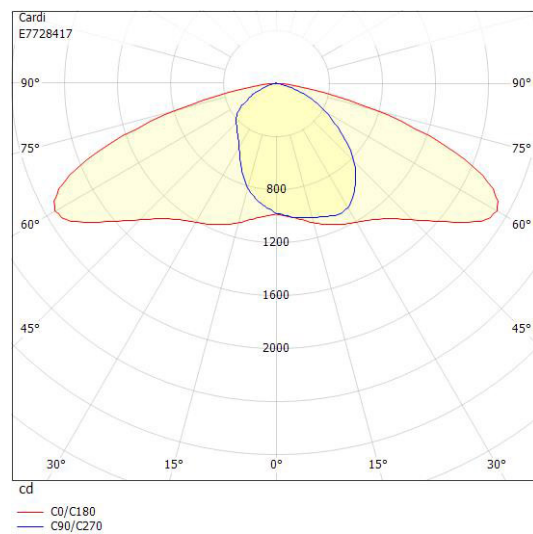

Ljusfördelningskurva