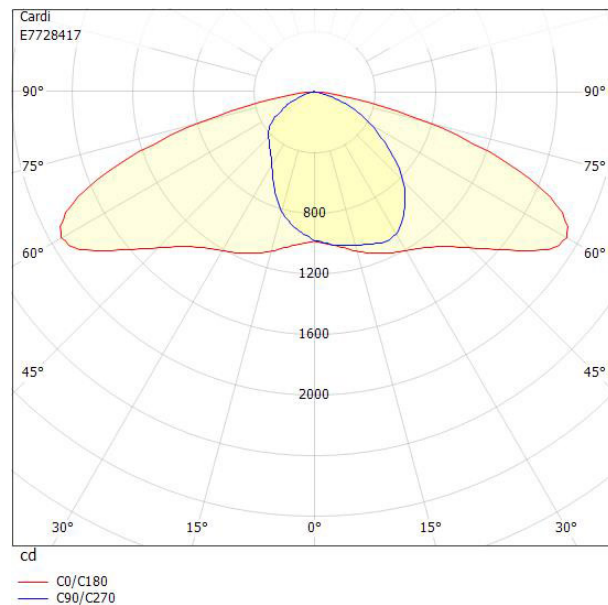

### Dimensioner

Bredd	219 mm
Höjd/djup	112 mm

## Dimensioner (forts)

Vindyta	0.06 m <sup>2</sup>
Kapslingsklass (IP)	IP66
Skyddsklass	II
Slagtålighet (IK)	IK08
Styrning	Ej dimbar
Typ av anslutning för sensor/kommunikationsmodul	Utan sockel
Utbyttbart drivdon	Ja
Anslutningstyp	Fri ände
Antal poler	2
Kabellängd	8 m
Kapslingsfärg	Svart
Ledararea.	1.5 mm <sup>2</sup>
Lämplig för stolptoppsdiameter	60 mm
Material kapsling	Aluminium
Material kupa	Glas, transparent
Med anslutningskabel	Ja
Med ljuskälla	Ja
Modell	Motion S
Monteringsmetod	Stolptopp/stolparm
RAL-nummer	9005
Typ av kabeldragning	Avslutning
Vikt	4.5 kg
Ytskydd/Behandling	Med pulverlack

## Måttritning

## Ljusfördelningskurva