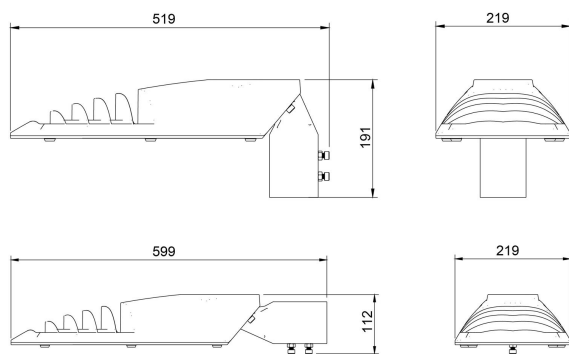

Måttritning