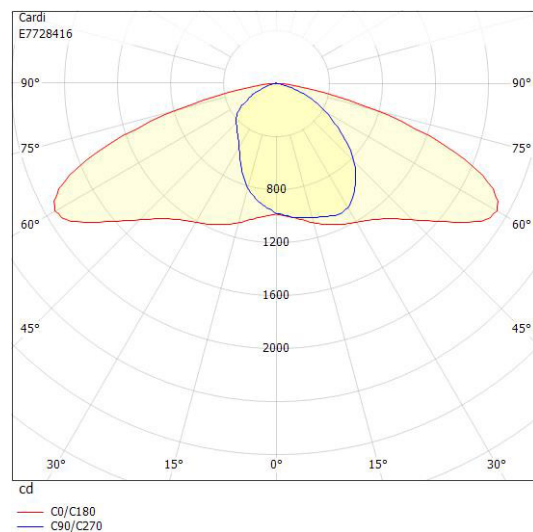

Ljusfördelningskurva