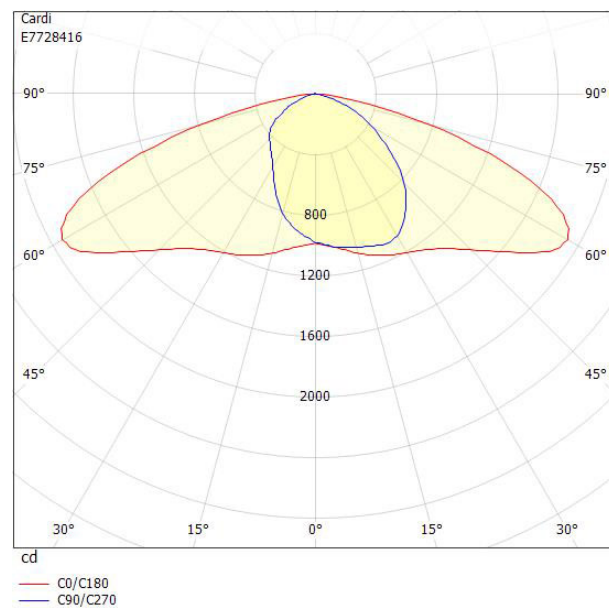

Ljusfördelningskurva