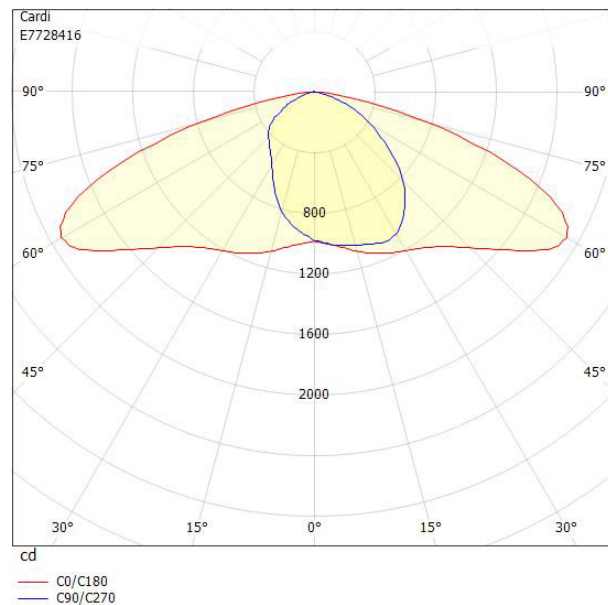

### Dimensioner

Bredd	219 mm
Höjd/djup	112 mm

## Dimensioner (forts)

Vindyta	0.06 m <sup>2</sup>
Kapslingsklass (IP)	IP66
Skyddsklass	II
Slagtålighet (IK)	IK08
Styrning	Ej dimbar
Typ av anslutning för sensor/kommunikationsmodul	Utan sockel
Utbyttbart drivdon	Ja
Anslutningstyp	Fri ände
Antal poler	2
Kabellängd	8 m
Kapslingsfärg	Aluminium
Ledararea.	1.5 mm <sup>2</sup>
Lämplig för stolptoppsdiameter	60 mm
Material kapsling	Aluminium
Material kupa	Glas, transparent
Med anslutningskabel	Ja
Med ljuskälla	Ja
Modell	Motion S
Monteringsmetod	Stolptopp/stolparm
RAL-nummer	9006
Typ av kabeldragning	Avslutning
Vikt	4.5 kg
Ytskydd/Behandling	Med pulverlack

## Måttritning

## Ljusfördelningskurva