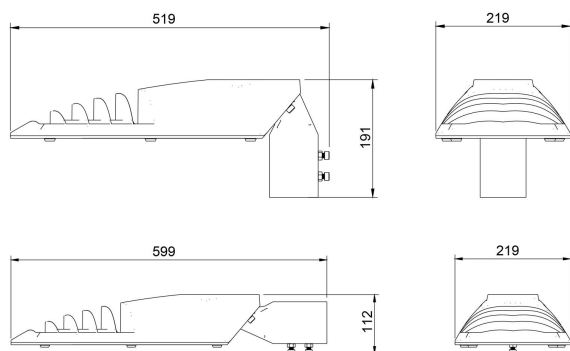

Måttritning