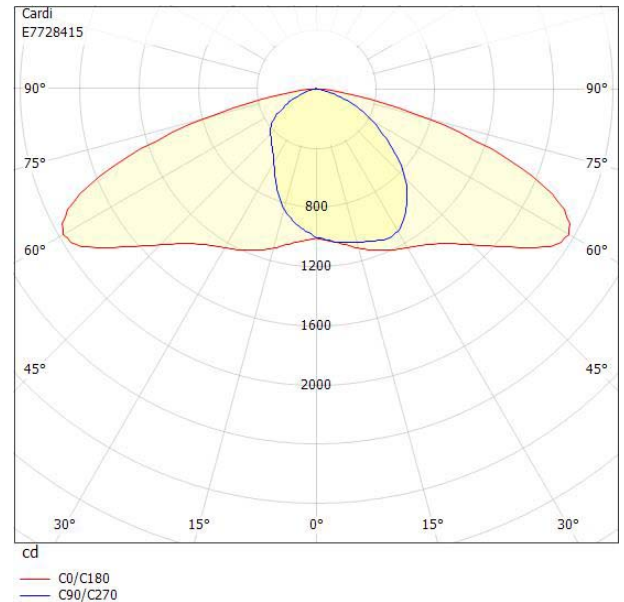

## Tekniska data (forts)

Skyddsklass	II
Slagtålighet (IK)	IK08
Styrning	Interact Ready
Tillverkarspecifik dimning	Ja
Typ av anslutning för sensor/kommunikationsmodul	Zhaga bok18 enkel upp
Utbytbart drivdon	Ja
Anslutningstyp	Fri ände
Antal poler	2
Kabellängd	8 m
Kapslingsfärg	Aluminium
Ledararea.	1.5 mm <sup>2</sup>
Lämplig för stolptoppsdiameter	60 mm
Material kapsling	Aluminium
Material kupa	Glas, transparent
Med anslutningskabel	Ja
Med ljuskälla	Ja
Modell	Motion S
Monteringsmetod	Stolptopp/stolparm
RAL-nummer	9006
Typ av kabeldragning	Avslutning
Vikt	4.5 kg
Ytskydd/Behandling	Med pulverlack

## Måttritning

## Ljusfördelningskurva