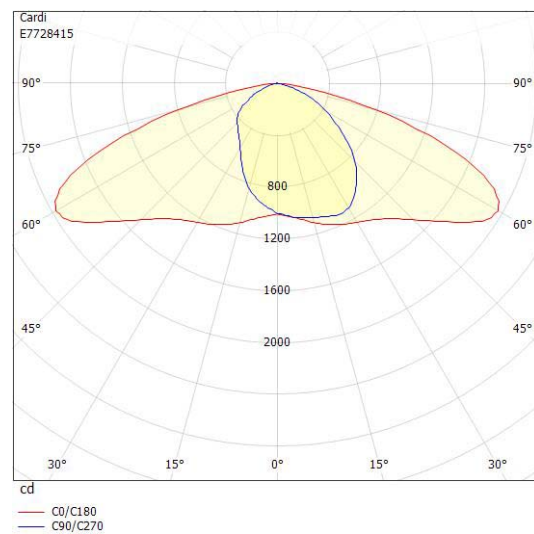

Ljusfördelningskurva