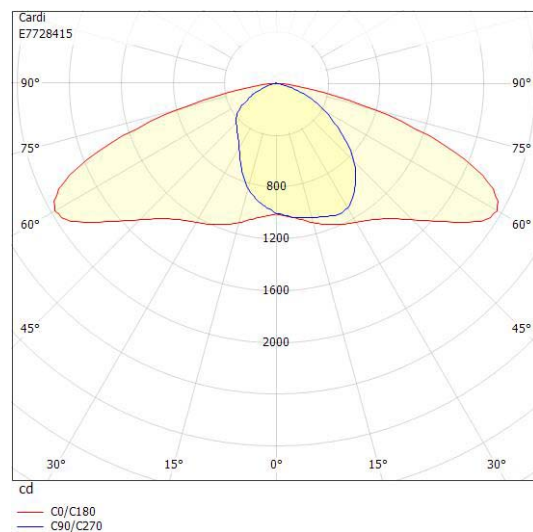

Ljusfördelningskurva