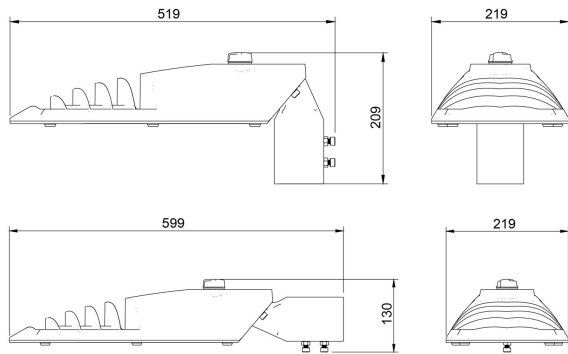

## Tekniska data (forts)

Skyddsklass	II
Slagtålighet (IK)	IK08
Styrning	Interact Ready
Tillverkarspecifik dimning	Ja
Typ av anslutning för sensor/kommunikationsmodul	Zhaga bok18 enkel upp
Utbytbart drivdon	Ja
Anslutningstyp	Fri ände
Antal poler	2
Kabellängd	8 m
Kapslingsfärg	Aluminium
Ledararea.	1.5 mm <sup>2</sup>
Lämplig för stolptoppsdiameter	60 mm
Material kapsling	Aluminium
Material kupa	Glas, transparent
Med anslutningskabel	Ja
Med ljuskälla	Ja
Modell	Motion S
Monteringsmetod	Stolptopp/stolparm
RAL-nummer	9006
Typ av kabeldragning	Avslutning
Vikt	4.5 kg
Ytskydd/Behandling	Med pulverlack

## Måttritning