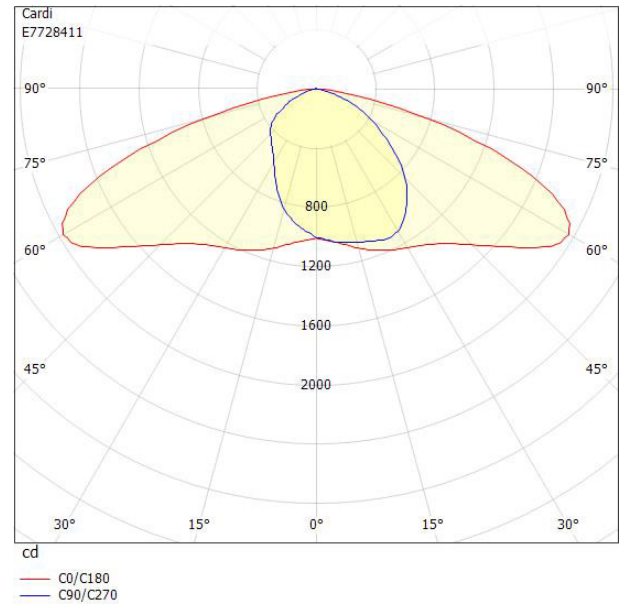

Ljusfördelningskurva