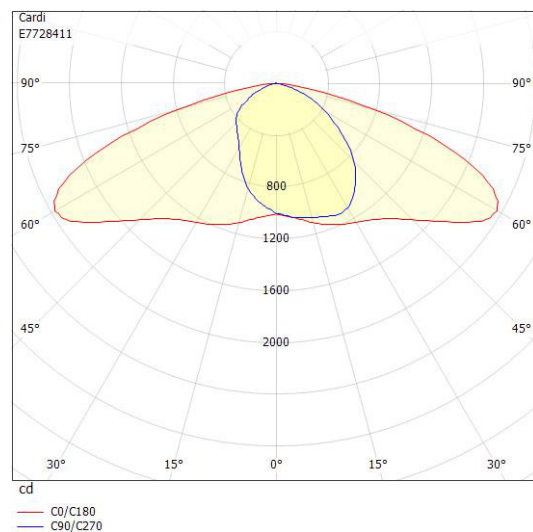

Ljusfördelningskurva