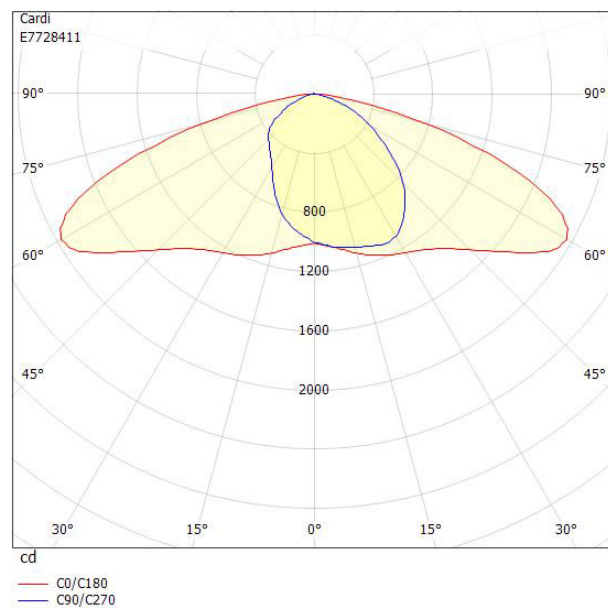

Ljusfördelningskurva