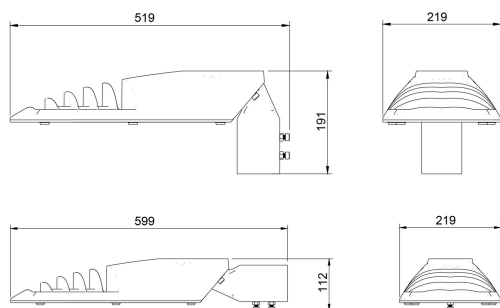

Måttritning