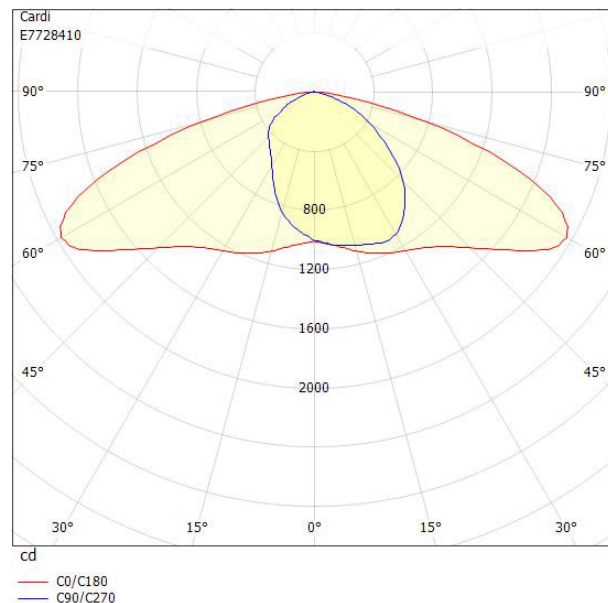

Ljusfördelningskurva