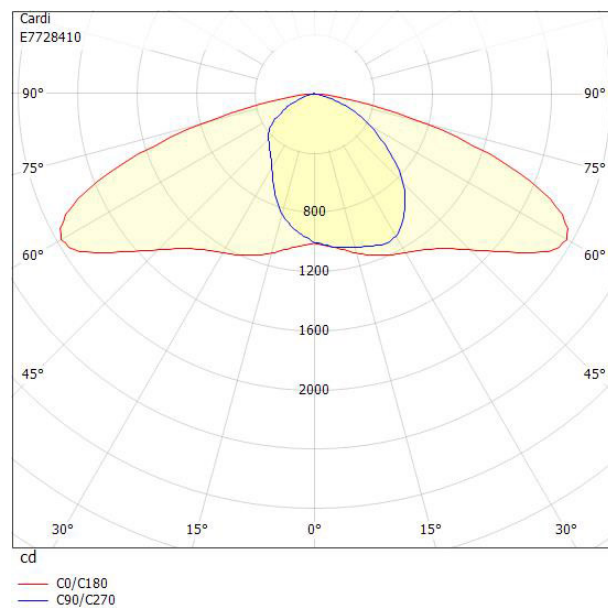

Ljusfördelningskurva