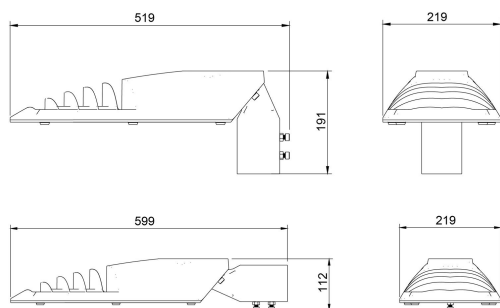

Mått ritning