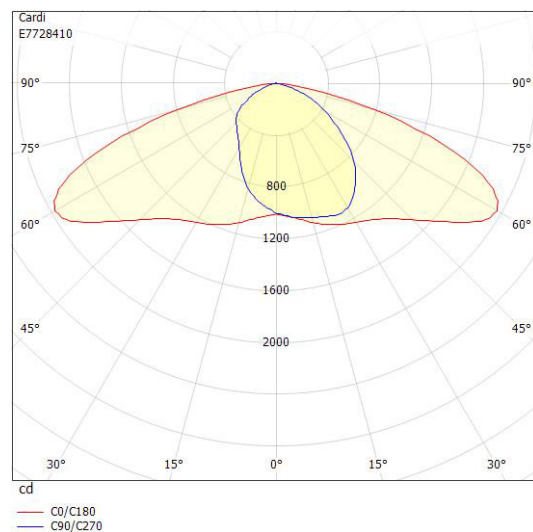

Ljusfördelningskurva