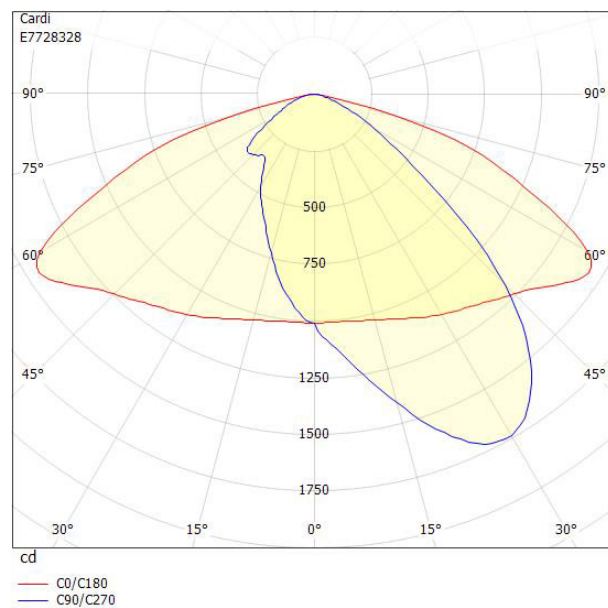

Ljusfördelningskurva