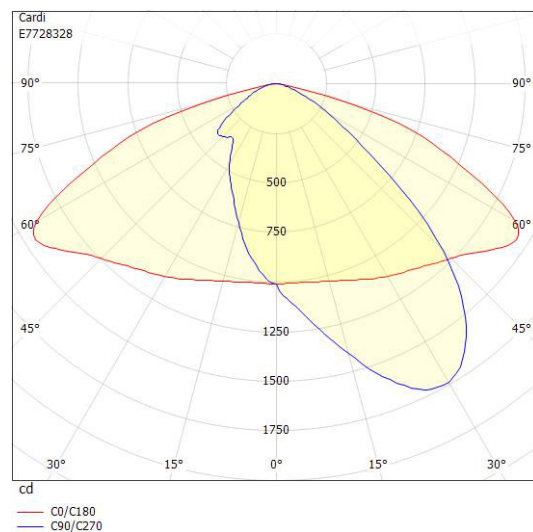

Ljusfördelningskurva