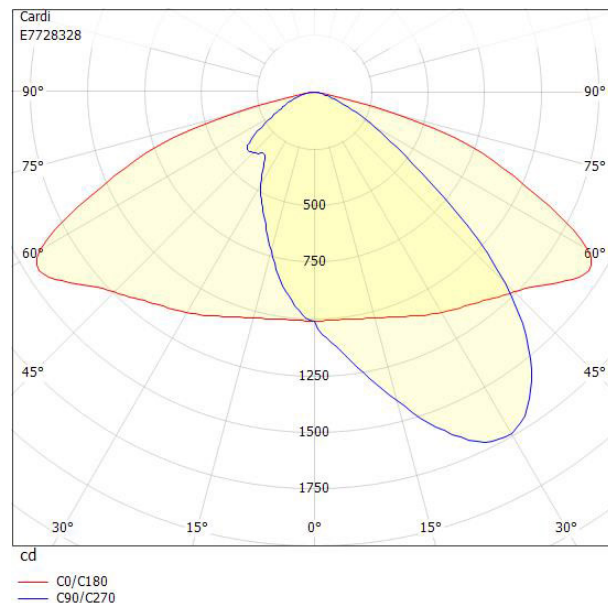

Ljusfördelningskurva