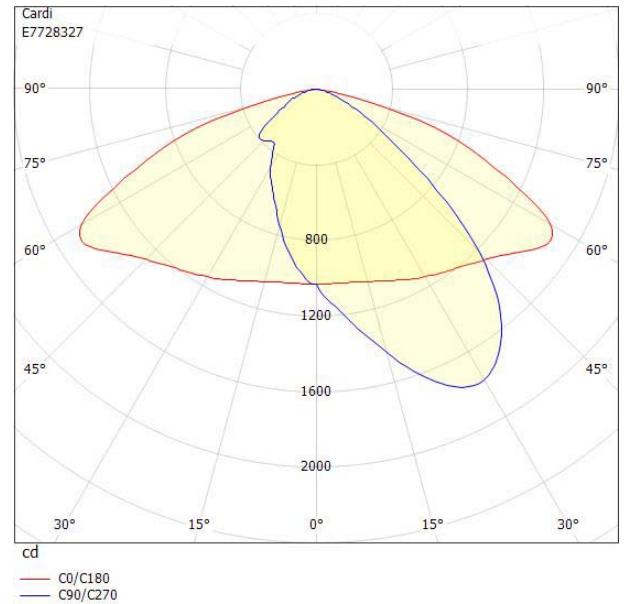

Ljusfördelningskurva