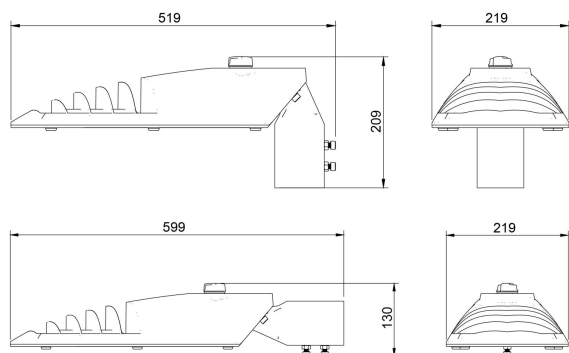

Måttritning