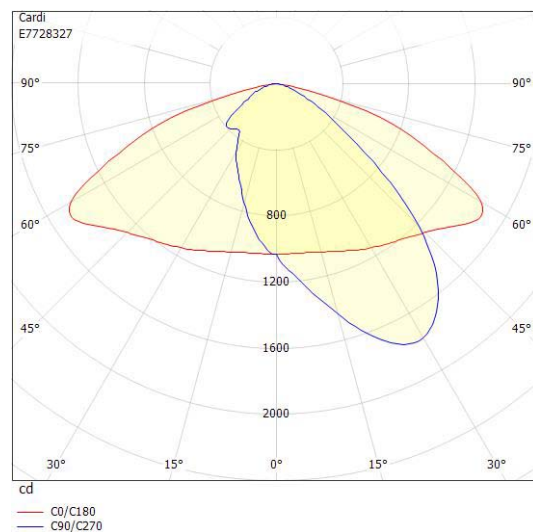

Ljusfördelningskurva