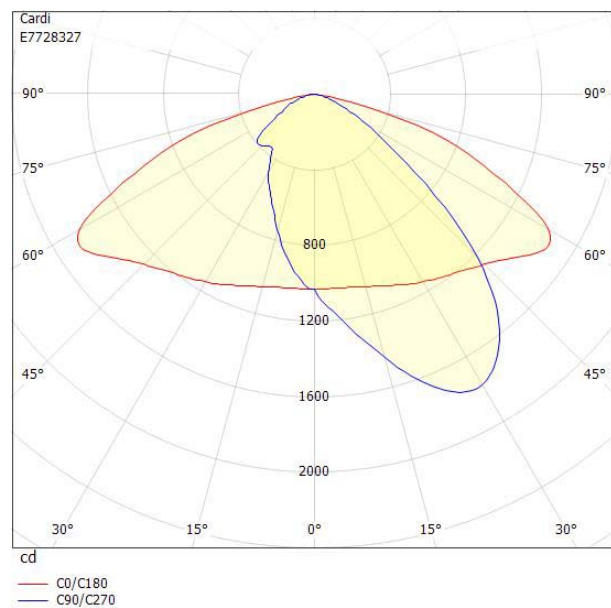

Ljusfördelningskurva