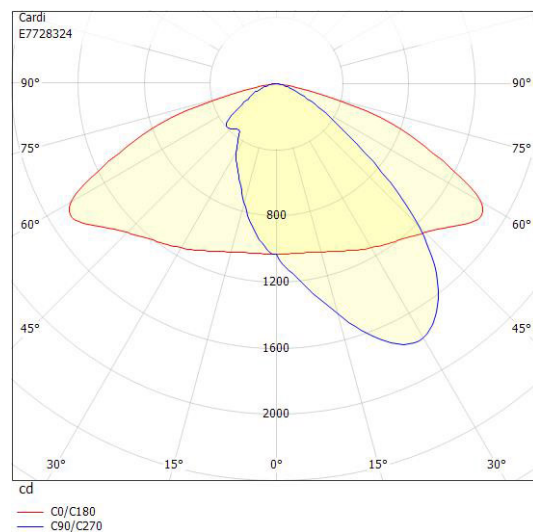

Ljusfördelningskurva