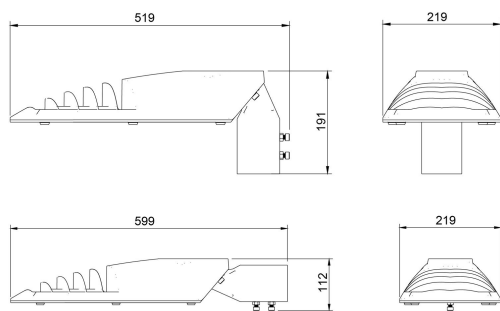

Mått ritning