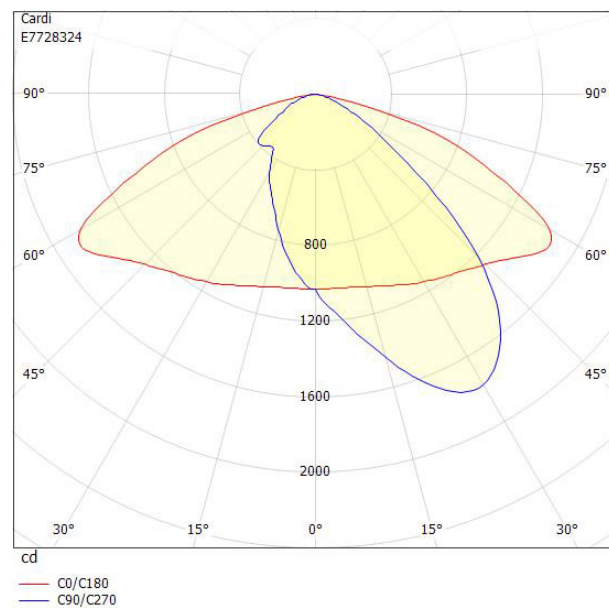

Ljusfördelningskurva