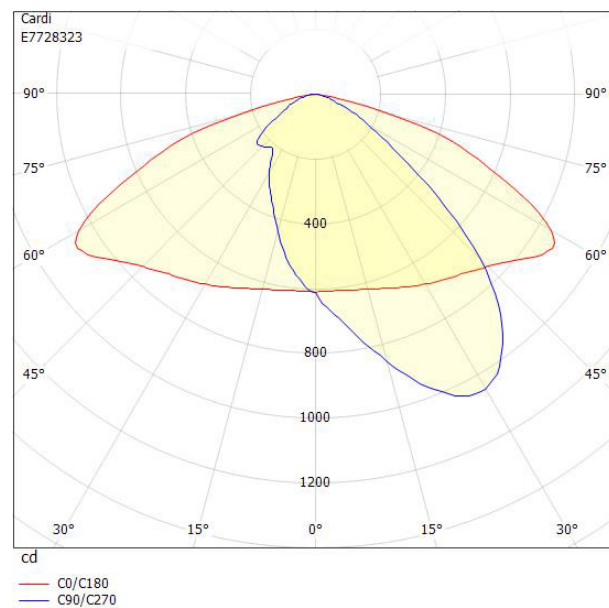

Ljusfördelningskurva