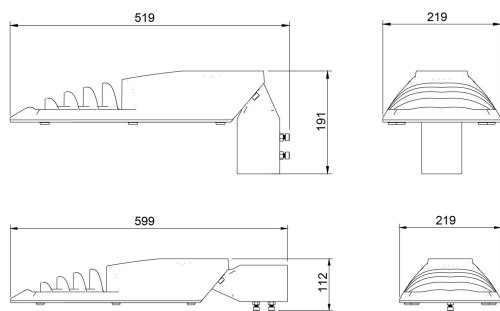

Måttitning