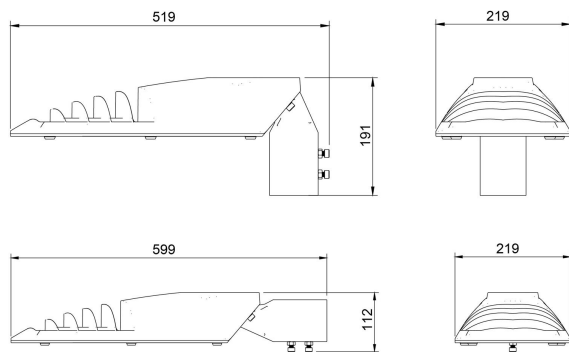

Måttritning