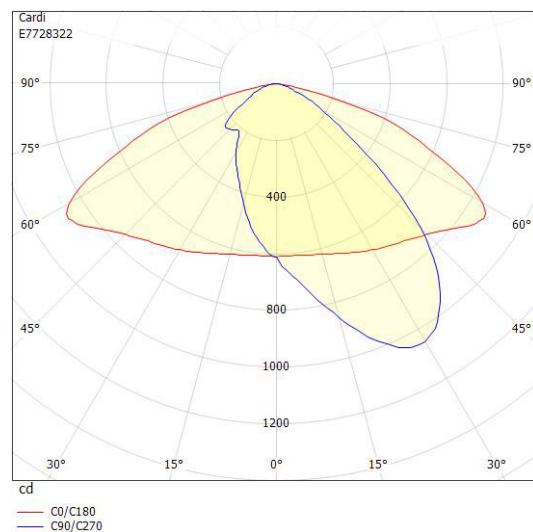

Ljusfördelningskurva