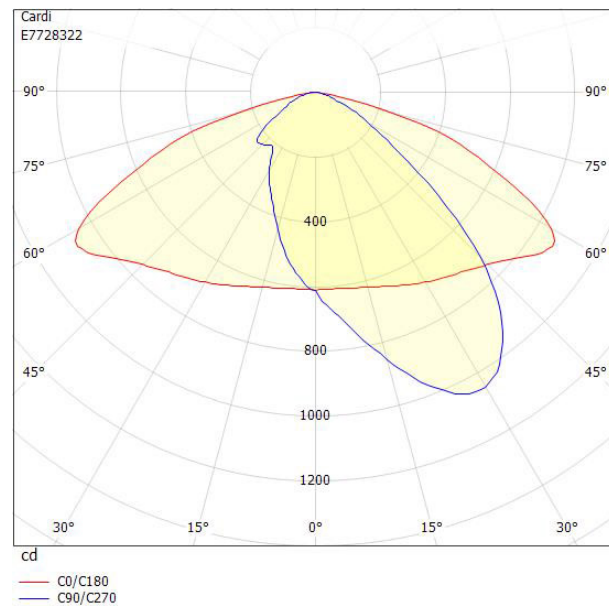

Ljusfördelningskurva