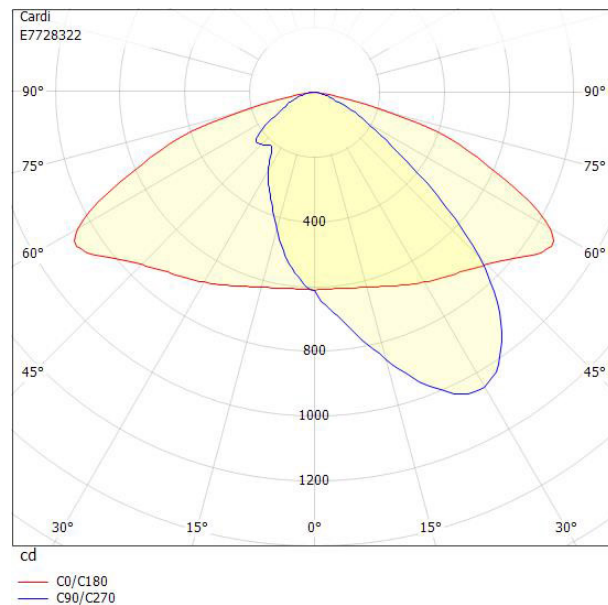

Ljusfördelningskurva