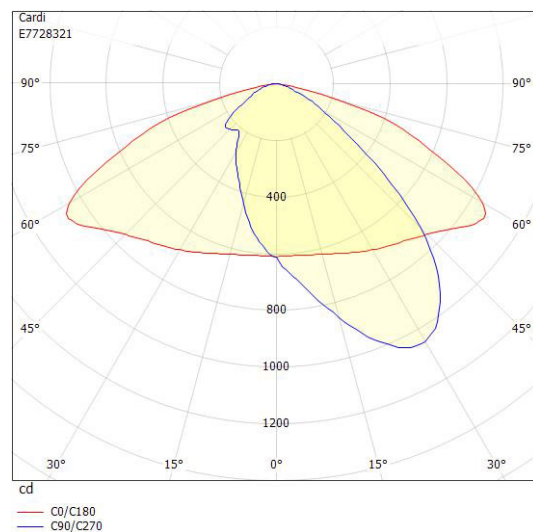

Ljusfördelningskurva