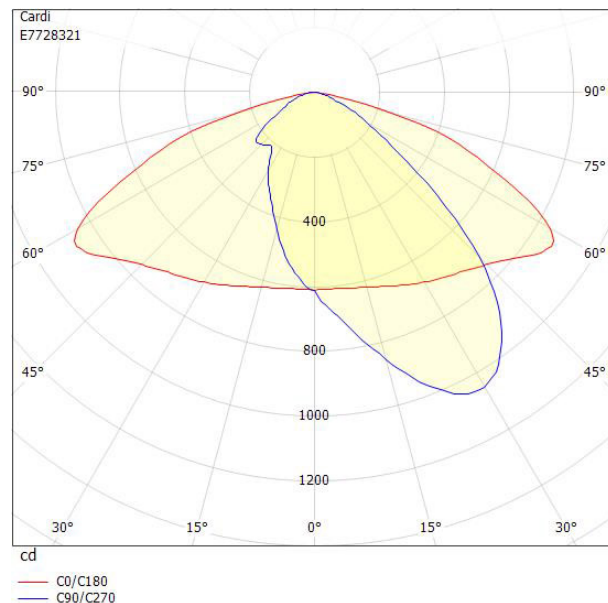

Ljusfördelningskurva