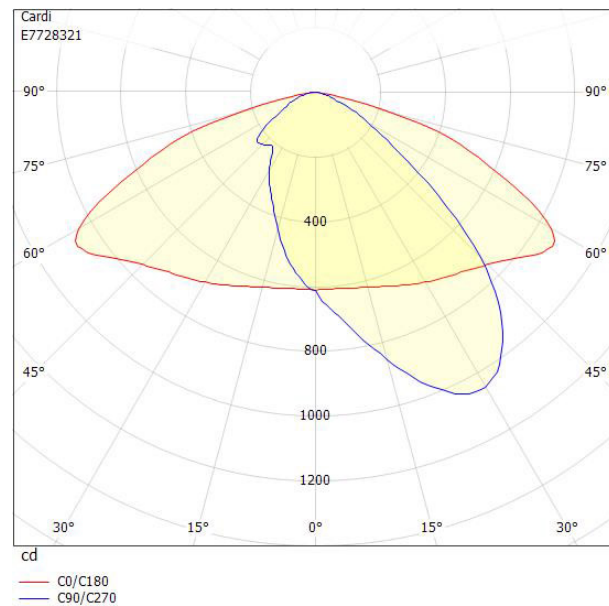

Ljusfördelningskurva