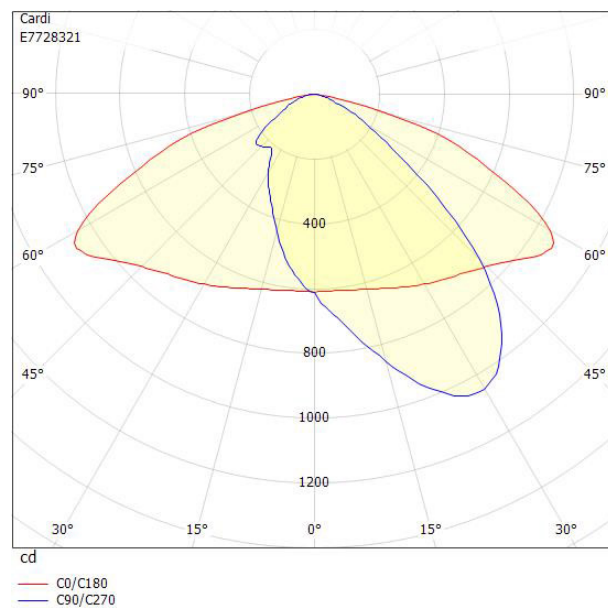

Ljusfördelningskurva