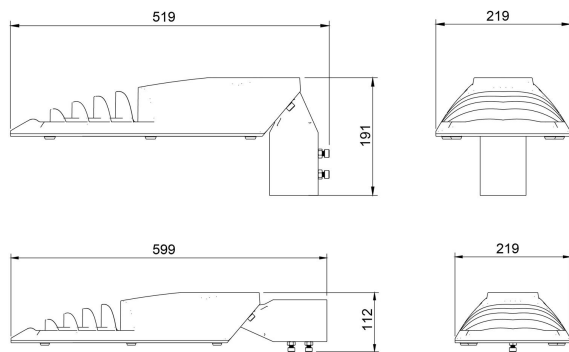

Måttitning