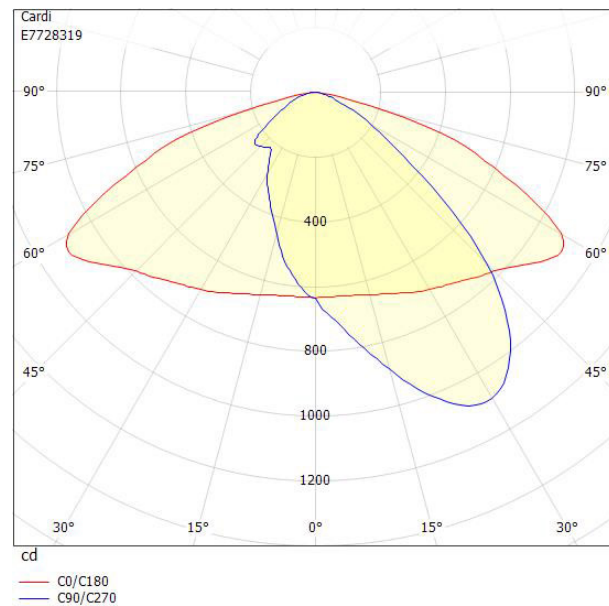

Ljusfördelningskurva