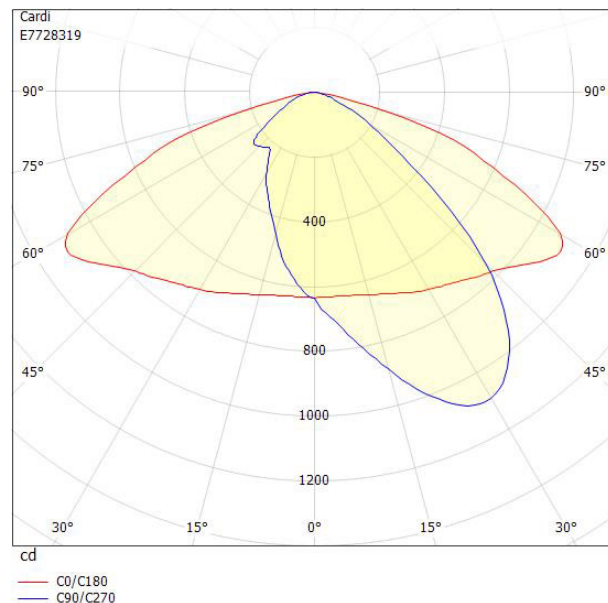

Ljusfördelningskurva