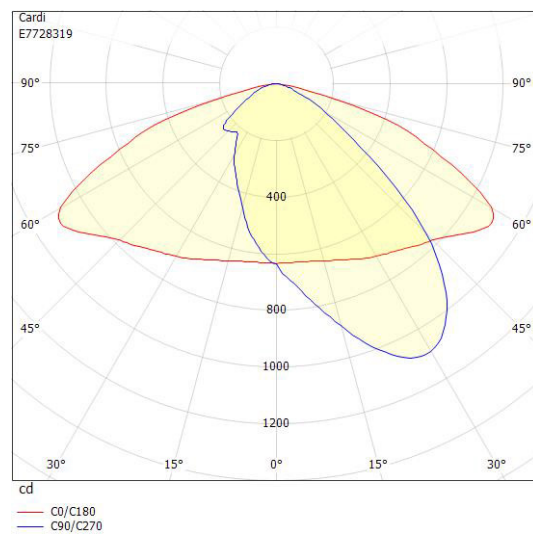

**Dimensioner**

Bredd	219 mm
Höjd/djup	112 mm
Längd	519 mm

**Dimensioner (forts)**

Vindyta	0.06 m <sup>2</sup>
---------	---------------------

**Tekniska data**

Bakkantsdimring	Nej
Brandskydd "D"	Nej
Dimmer med tryckknapp	Nej
Dimmerfunktion saknas	Ja
Framkantsdimring	Nej
Integrerad dimning	Nej
Kapslingsklass (IP)	IP66
Med trådlös styrning	Nej
Programmerbar dimning	Nej
Skyddsklass	II
Slagtålighet (IK)	IK08
Typ av anslutning för sensor/kommunikationsmodul	Ingen

**Utförande**

Antal poler	2
Kabellängd	8 m
Kapslingsfärg	Svart
Ledararea.	1.5 mm <sup>2</sup>
Lämplig för stolptoppsdiameter	60 mm
Material kapsling	Aluminium
Material kupa	Glas, transparent
Med anslutningskabel	Ja
Med ljuskälla	Ja
Monteringsmetod	Stolptopp/stolpparm
RAL-nummer	9005
Typ av kabeldragning	Avslutning
Vikt	4.5 kg
Ytskydd/Behandling	Med pulverlack

## Ljusfördelningskurva