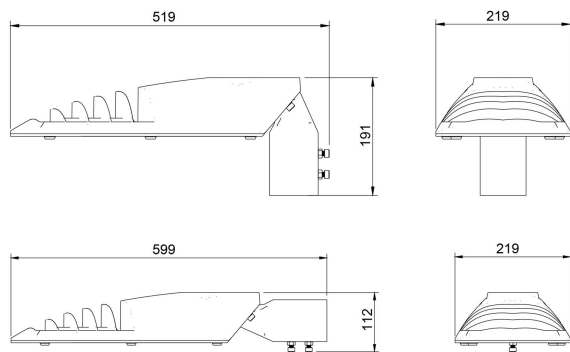

Måttritning