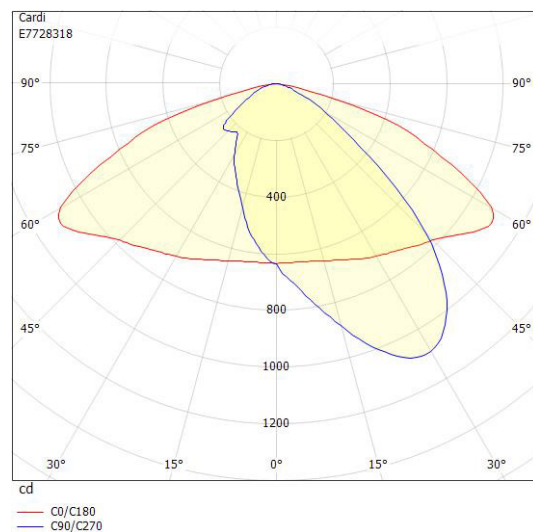

Ljusfördelningskurva