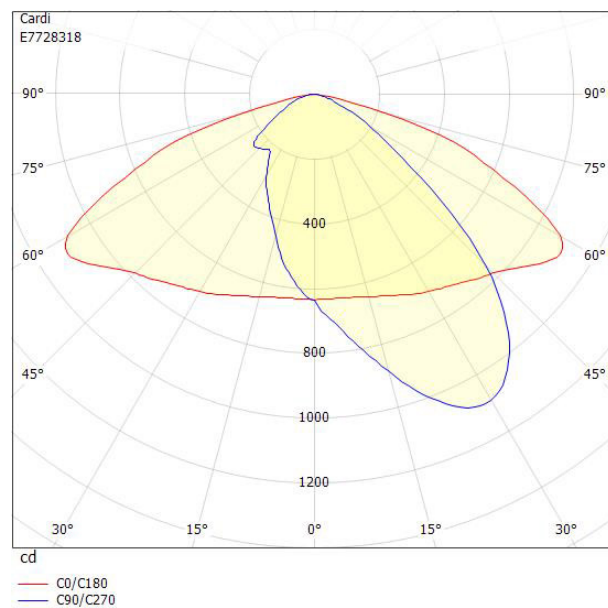

Ljusfördelningskurva