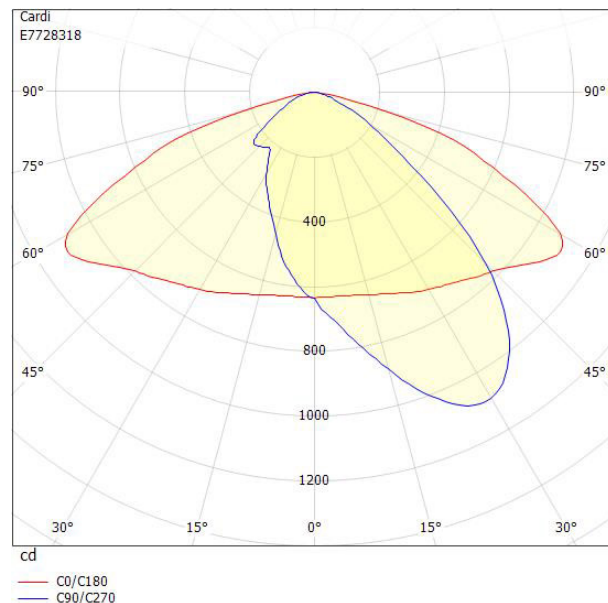

Ljusfördelningskurva