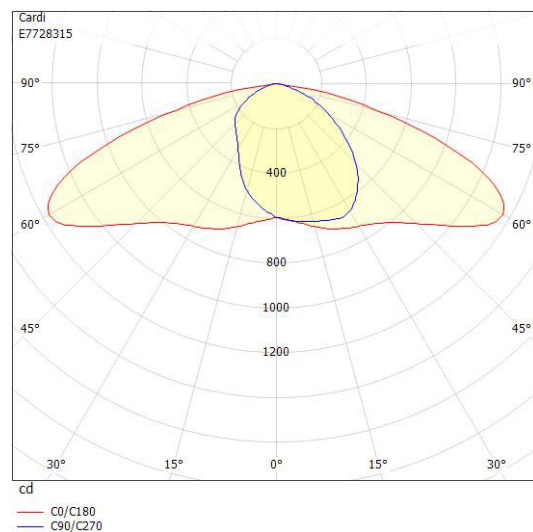

Ljusfördelningskurva