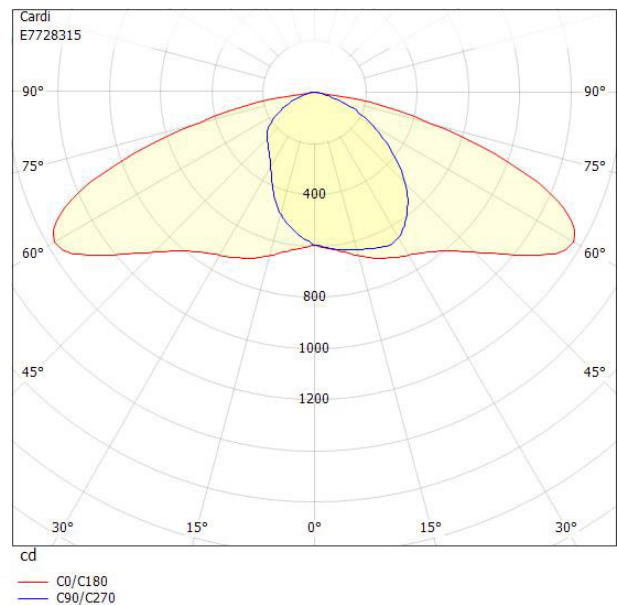

Ljusfördelningskurva