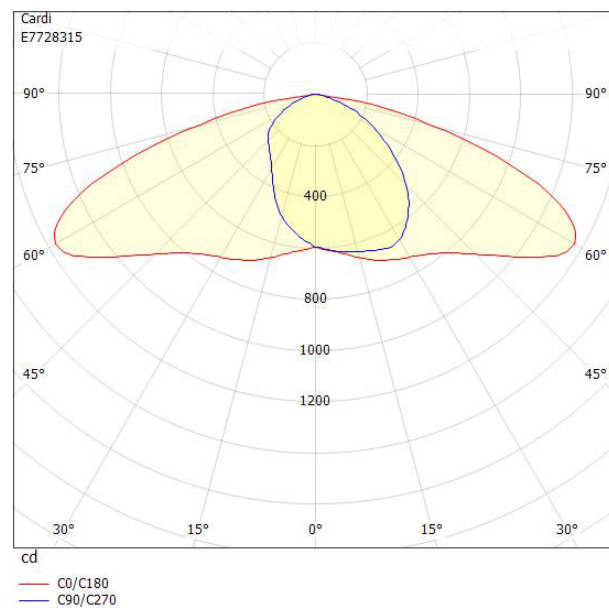

**Dimensioner**

Bredd	219 mm
Höjd/djup	112 mm
Längd	519 mm

**Dimensioner (forts)**

Vindyta	0.06 m <sup>2</sup>
Bakkantsdimring	Nej
Brandskydd "D"	Nej
Dimmer med tryckknapp	Nej
Dimmerfunktion saknas	Ja
Framkantsdimring	Nej
Integrerad dimning	Nej
Kapslingsklass (IP)	IP66
Med trådlös styrning	Nej
Programmerbar dimning	Nej
Skyddsklass	II
Slagtålighet (IK)	IK08
Typ av anslutning för sensor/kommunikationsmodul	Ingen
Antal poler	2
Kabellängd	8 m
Kapslingsfärg	Svart
Ledararea.	1.5 mm <sup>2</sup>
Lämplig för stoltoppsdiameter	60 mm
Material kapsling	Aluminium
Material kupa	Glas, transparent
Med anslutningskabel	Ja
Med ljuskälla	Ja
Monteringsmetod	Stolptopp/stolparm
RAL-nummer	9005
Typ av kabeldragning	Avslutning
Vikt	4.5 kg
Ytskydd/Behandling	Med pulverlack

## Mått ritning

## Ljusfördelningskurva