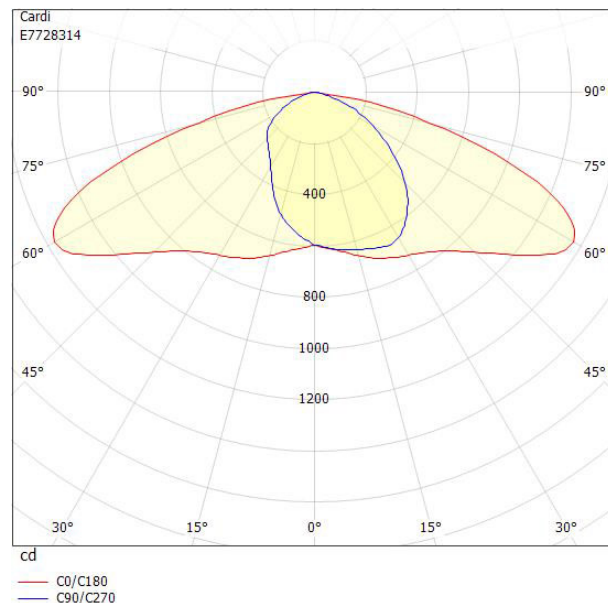

Ljusfördelningskurva