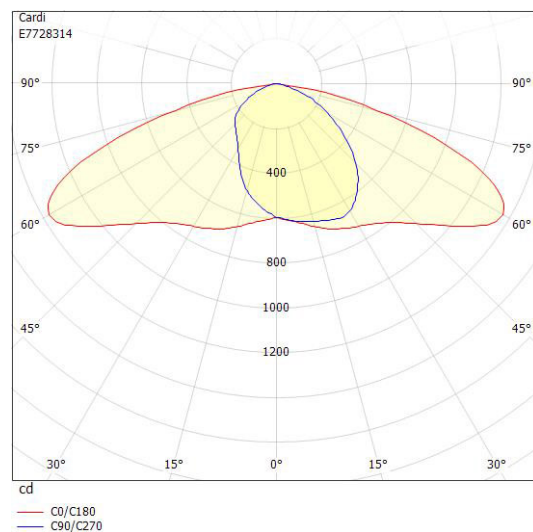

Ljusfördelningskurva