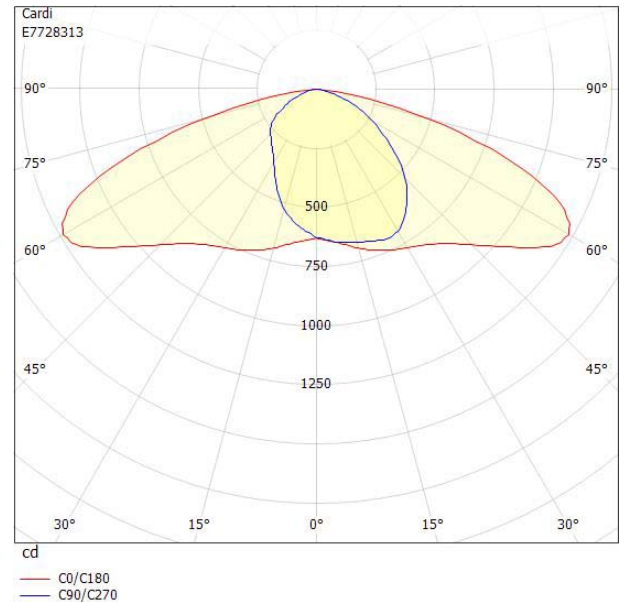

Ljusfördelningskurva