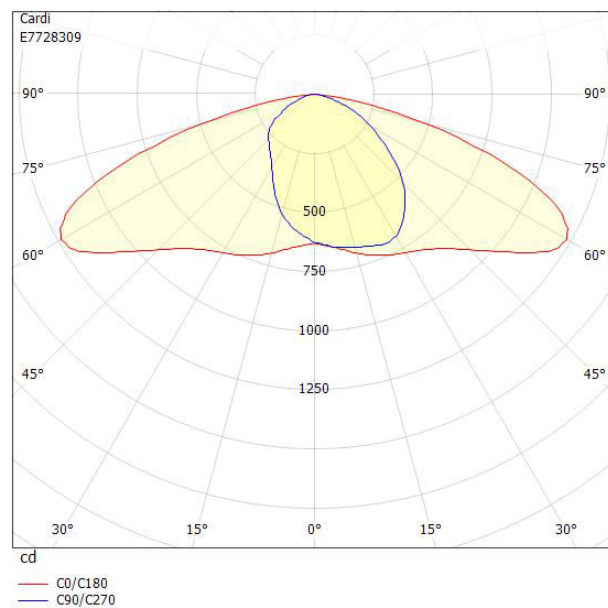

Ljusfördelningskurva