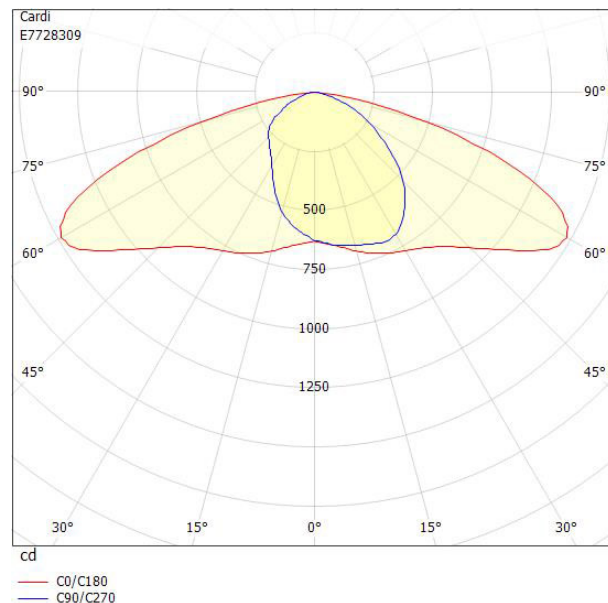

Ljusfördelningskurva