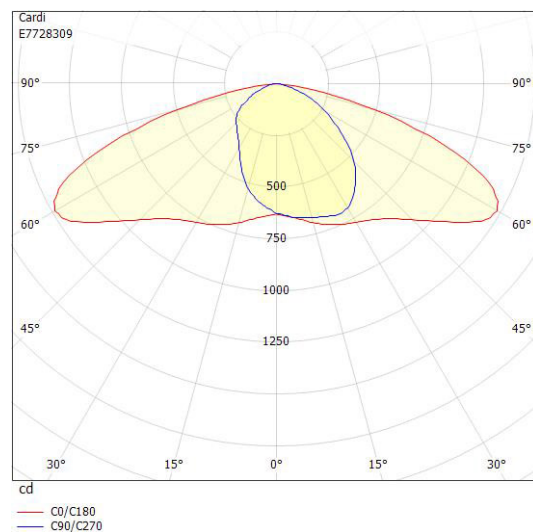

Ljusfördelningskurva