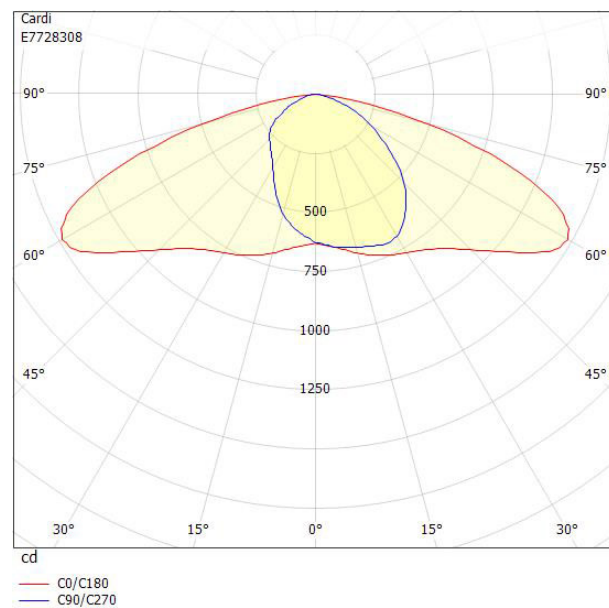

Ljusfördelningskurva