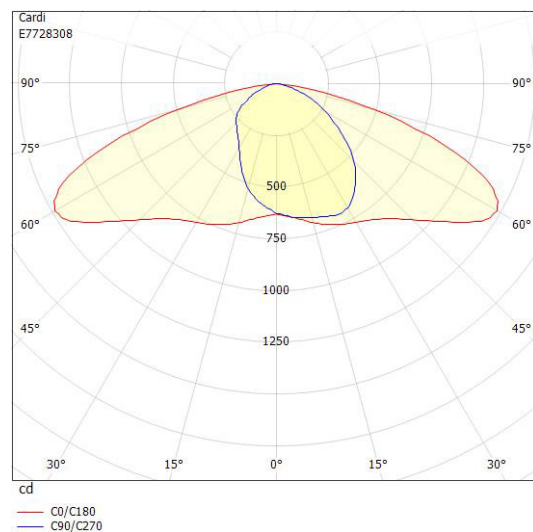

Ljusfördelningskurva