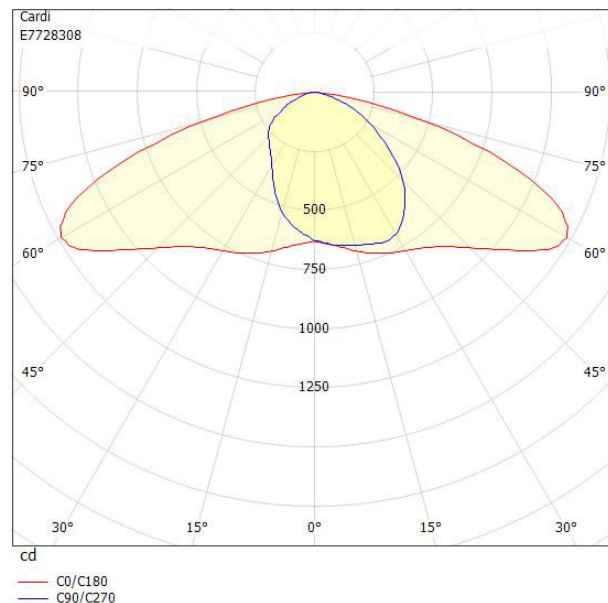

Ljusfördelningskurva