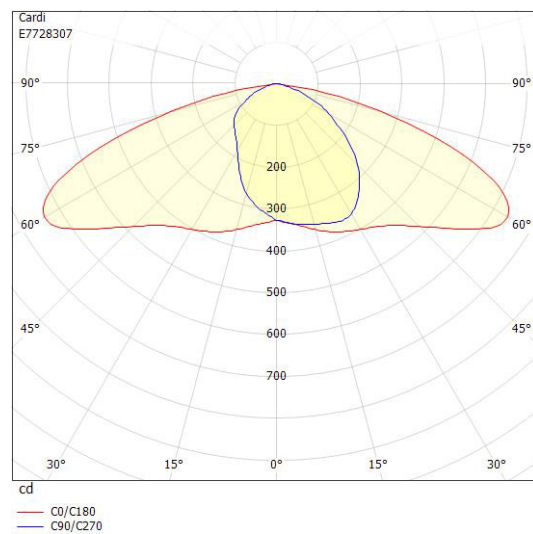

Ljusfördelningskurva