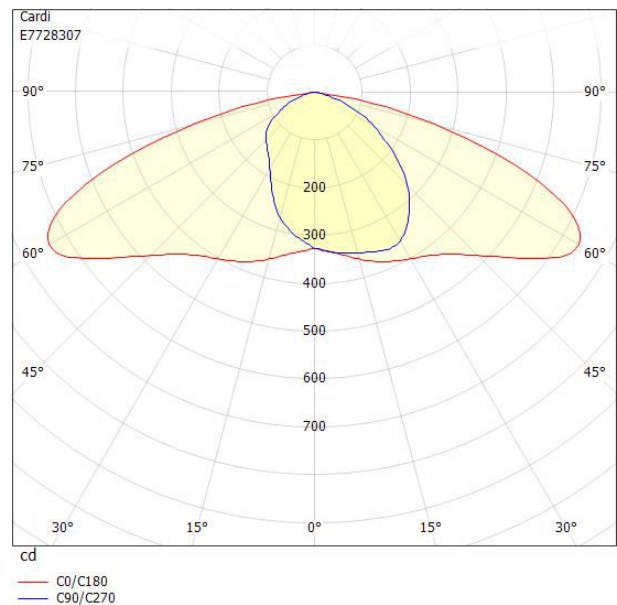

Ljusfördelningskurva