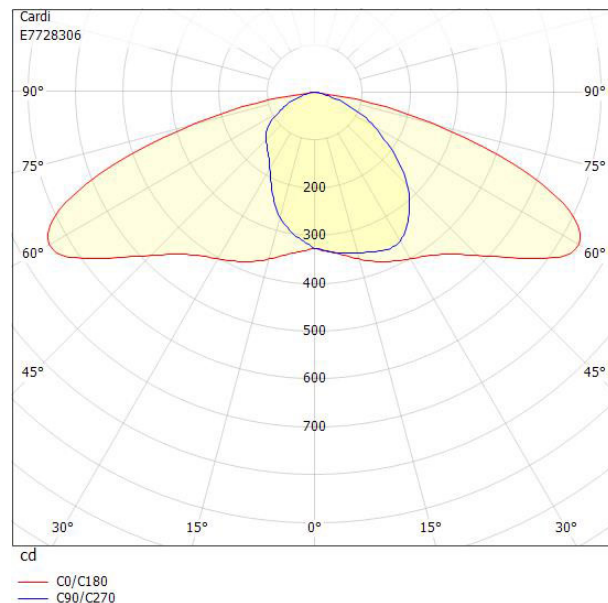

Ljusfördelningskurva