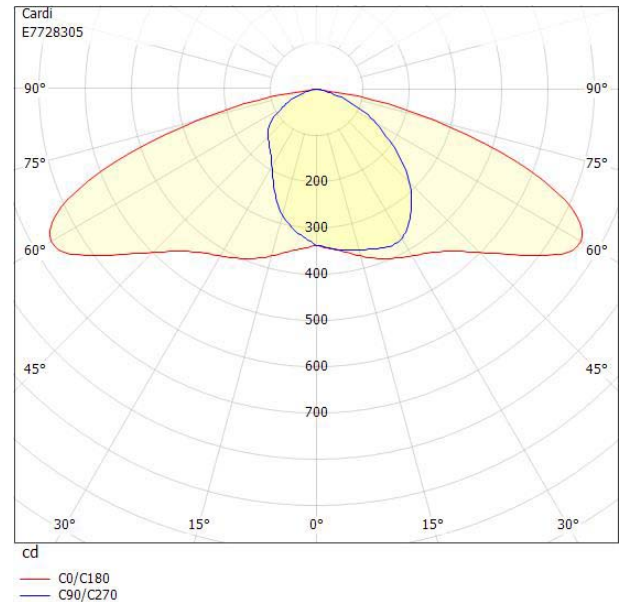

## Tekniska data (forts)

Skyddsklass	II
Slagtålighet (IK)	IK08
Styrning	Interact Ready
Tillverkarspecifik dimning	Ja
Typ av anslutning för sensor/kommunikationsmodul	Zhaga bok18 enkel upp
Utbytbart drivdon	Ja
Anslutningstyp	Fri ände
Antal poler	2
Kabellängd	6 m
Kapslingsfärg	Aluminium
Ledararea.	1.5 mm <sup>2</sup>
Lämplig för stolptoppsdiameter	60 mm
Material kapsling	Aluminium
Material kupa	Glas, transparent
Med anslutningskabel	Ja
Med ljuskälla	Ja
Modell	Motion S
Monteringsmetod	Stolptopp/stolparm
RAL-nummer	9006
Typ av kabeldragning	Avslutning
Vikt	4.6 kg
Ytskydd/Behandling	Med pulverlack

## Måttritning

## Ljusfördelningskurva