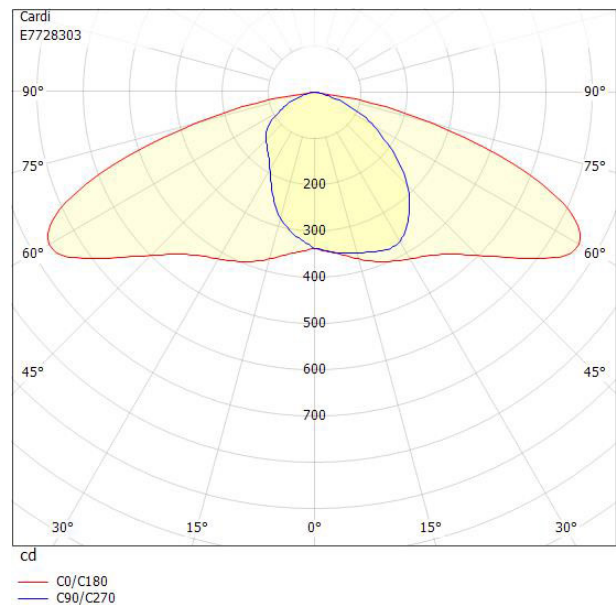

## Dimensioner

Bredd	219 mm
Höjd/djup	112 mm

## Dimensioner (forts)

Vindyta	0.06 m <sup>2</sup>
Kapslingsklass (IP)	IP66
Skyddsklass	II
Slagtålighet (IK)	IK08
Styrning	Ej dimbar
Typ av anslutning för sensor/kommunikationsmodul	Utan sockel
Utbyttbart drivdon	Ja
Anslutningstyp	Fri ände
Antal poler	2
Kabellängd	6 m
Kapslingsfärg	Svart
Ledararea.	1.5 mm <sup>2</sup>
Lämplig för stolptoppsdiameter	60 mm
Material kapsling	Aluminium
Material kupa	Glas, transparent
Med anslutningskabel	Ja
Med ljuskälla	Ja
Modell	Motion S
Monteringsmetod	Stolptopp/stolparm
RAL-nummer	9005
Typ av kabeldragning	Avslutning
Vikt	4.5 kg
Ytskydd/Behandling	Med pulverlack

## Måttritning

## Ljusfördelningskurva