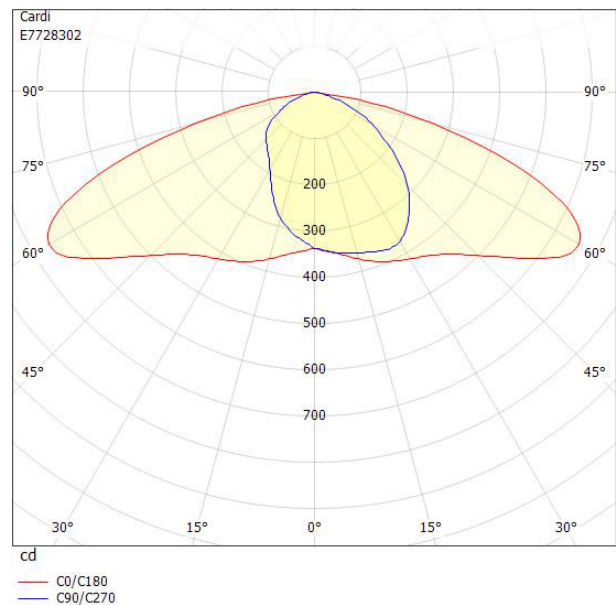

## Dimensioner

Bredd	219 mm
Höjd/djup	112 mm

## Dimensioner (forts)

Vindyta	0.06 m <sup>2</sup>
Kapslingsklass (IP)	IP66
Skyddsklass	II
Slagtålighet (IK)	IK08
Styrning	Ej dimbar
Typ av anslutning för sensor/kommunikationsmodul	Utan sockel
Utbyttbart drivdon	Ja
Anslutningstyp	Fri ände
Antal poler	2
Kabellängd	6 m
Kapslingsfärg	Aluminium
Ledararea.	1.5 mm <sup>2</sup>
Lämplig för stolptoppsdiameter	60 mm
Material kapsling	Aluminium
Material kupa	Glas, transparent
Med anslutningskabel	Ja
Med ljuskälla	Ja
Modell	Motion S
Monteringsmetod	Stolptopp/stolparm
RAL-nummer	9006
Typ av kabeldragning	Avslutning
Vikt	4.5 kg
Ytskydd/Behandling	Med pulverlack

## Måttritning

## Ljusfördelningskurva