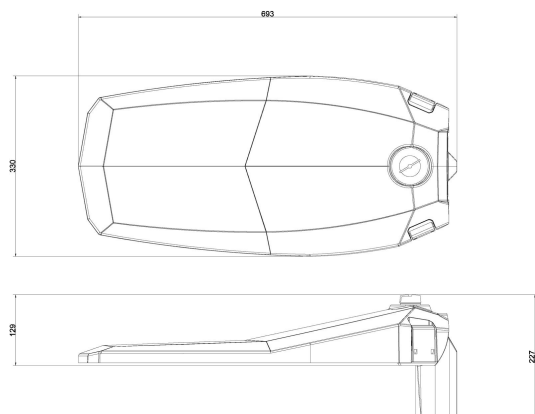

Måttitning