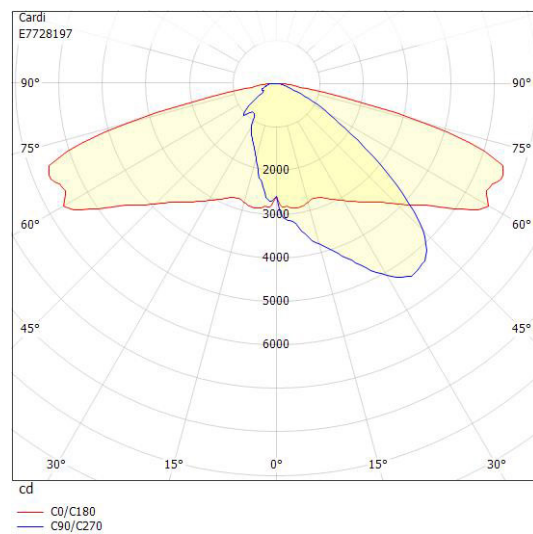

Ljusfördelningskurva