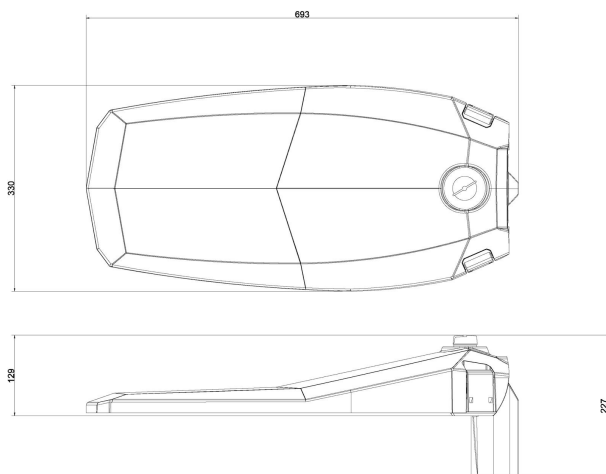

Dimensioner

Bredd	330 mm
Höjd/djup	130 mm
Längd	770 mm
Vindyta	0.05 m ²

Tekniska data

Bakkantsdimring	Nej
-----------------	-----

Tekniska data (forts)

Brandskydd "D"	Nej
Dimmer med tryckknapp	Nej
Dimmerfunktion saknas	Nej
Framkantsdimring	Nej
Integrerad dimning	Nej
Kapslingsklass (IP)	IP66
Med trådlös styrning	Ja
Programmerbar dimning	Ja
Skyddsklass	II
Slagtålighet (IK)	IK09
Typ av anslutning för sensor/kommunikationsmodul	Zhaga bok18 enkel
Antal poler	2
Kabellängd	15 m
Kapslingsfärg	Aluminium
Ledararea.	1.5 mm ²
Lämplig för stoltoppsdiameter	60 mm
Material kapsling	Aluminium
Material kupa	Glas, transparent
Med anslutningskabel	Ja
Med ljuskälla	Ja
Monteringsmetod	Stoltopp/stolparm
RAL-nummer	9006
Typ av kabeldragning	Avslutning
Vikt	8.4 kg
Ytskydd/Behandling	Med pulverlack

Mått ritning

Ljusfördelningskurva

Tillbehör/reservdelar

Artnr	Benämning	Material	Ytskydd/Behandling	Med fotplatta	Färg	Vikt
E7727306	ADAPTER 48-60 MM					
E7727911	ADAPTER 45GR-5GR	Stål				
E7727912	HÖRNFÄSTE 60MM	Stål			Grå	
E7771076	RÖRARM Ø60 FÖRZ. 200MM 0GR	Stål	Förzinkad	Ja	Zink	1.32 kg
E7771084	RÖRARM Ø60, 200MM, 5 GRADER	Stål			Zink	
E7771115	RÖRARM 48/1500MM 10GR	Stål			Zink	
E7771814	RÖRARM Ø60 ALUGRÅ 200MM 0GR	Stål	Lackerad	Ja	Grå	1.32 kg