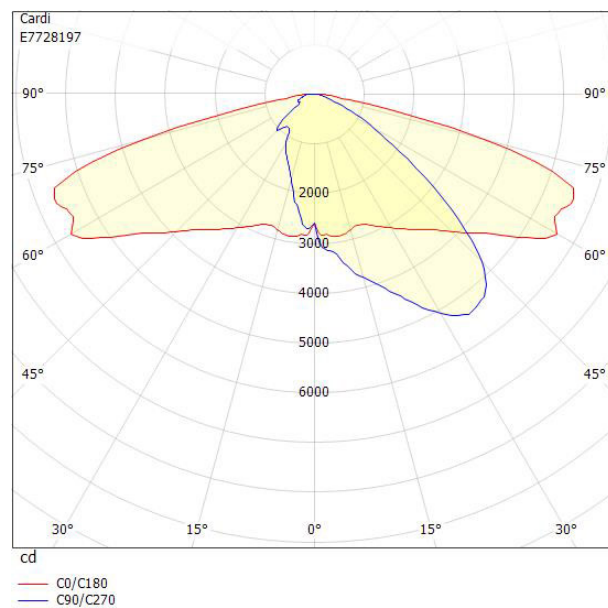

Dimensioner

Bredd	330 mm
Höjd/djup	130 mm
Längd	770 mm
Vindyta	0.05 m ²

Tekniska data

Bakkantsdimring	Nej
-----------------	-----

Tekniska data (forts)

Brandskydd "D"	Nej
Dimmer med tryckknapp	Nej
Dimmerfunktion saknas	Nej
Framkantsdimring	Nej
Integrerad dimning	Nej
Kapslingsklass (IP)	IP66
Med trådlös styrning	Ja
Programmerbar dimning	Ja
Skyddsklass	II
Slagtålighet (IK)	IK09
Typ av anslutning för sensor/kommunikationsmodul	Zhaga bok18 enkel
Antal poler	2
Kabellängd	15 m
Kapslingsfärg	Aluminium
Ledararea.	1.5 mm ²
Lämplig för stoltoppsdiameter	60 mm
Material kapsling	Aluminium
Material kupa	Glas, transparent
Med anslutningskabel	Ja
Med ljuskälla	Ja
Monteringsmetod	Stoltopp/stolparm
RAL-nummer	9006
Typ av kabeldragning	Avslutning
Vikt	8.4 kg
Ytskydd/Behandling	Med pulverlack

Mått ritning

Ljusfördelningskurva

Tillbehör/reservdelar

Artnr	Benämning	Material	Ytskydd/Behandling	Med fotplatta	Färg	Vikt
E7727306	ADAPTER 48-60 MM					
E7727911	ADAPTER 45GR-5GR	Stål				
E7727912	HÖRNFÄSTE 60MM	Stål			Grå	
E7771076	RÖRARM Ø60 FÖRZ. 200MM 0GR	Stål	Förzinkad	Ja	Zink	1.32 kg
E7771084	RÖRARM Ø60, 200MM, 5 GRADER	Stål			Zink	
E7771115	RÖRARM 48/1500MM 10GR	Stål			Zink	
E7771814	RÖRARM Ø60 ALUGRÅ 200MM 0GR	Stål	Lackerad	Ja	Grå	1.32 kg