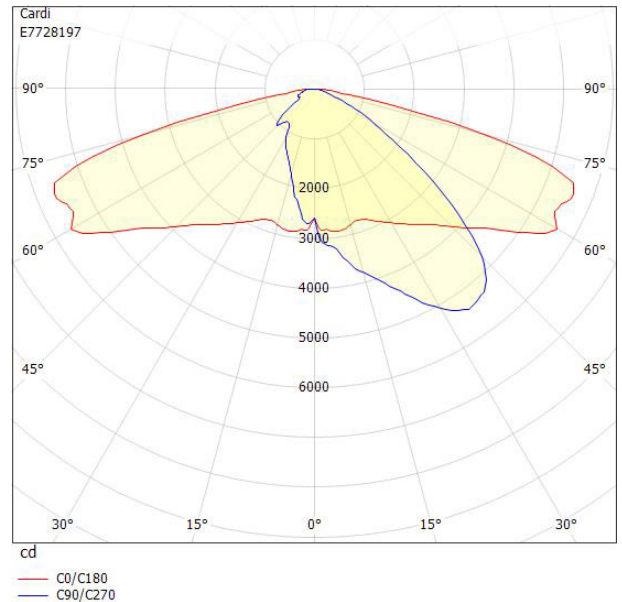

Ljusfördelningskurva

Tillbehör/reservdelar

Artnr	Benämning	Material	Ytskydd/Behandling	Med fotplatta	Färg	Vikt
E7727306	ADAPTER 48-60 MM					
E7727911	ADAPTER 45GR-5GR	Stål				
E7727912	HÖRNFÄSTE 60MM	Stål			Grå	
E7771076	RÖRARM Ø60 FÖRZ. 200MM 0GR	Stål	Förzinkad	Ja	Zink	1.32 kg
E7771084	RÖRARM Ø60, 200MM, 5 GRADER	Stål			Zink	
E7771115	RÖRARM 48/1500MM 10GR	Stål			Zink	
E7771814	RÖRARM Ø60 ALUGRÄ 200MM 0GR	Stål	Lackerad	Ja	Grå	1.32 kg

interact
ready.