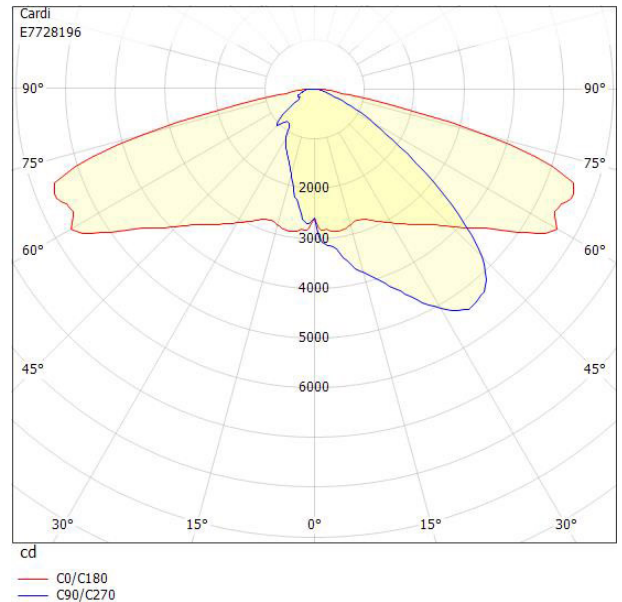

Ljusfördelningskurva

Tillbehör/reservdelar

Artnr	Benämning	Material	Ytskydd/Behandling	Med fotplatta	Färg	Vikt
E7727306	ADAPTER 48-60 MM					
E7727911	ADAPTER 45GR-5GR	Stål				
E7727912	HÖRNFÄSTE 60MM	Stål			Grå	
E7771076	RÖRARM Ø60 FÖRZ. 200MM 0GR	Stål	Förzinkad	Ja	Zink	1.32 kg
E7771084	RÖRARM Ø60, 200MM, 5 GRADER	Stål			Zink	
E7771115	RÖRARM 48/1500MM 10GR	Stål			Zink	
E7771814	RÖRARM Ø60 ALUGRÄ 200MM 0GR	Stål	Lackerad	Ja	Grå	1.32 kg