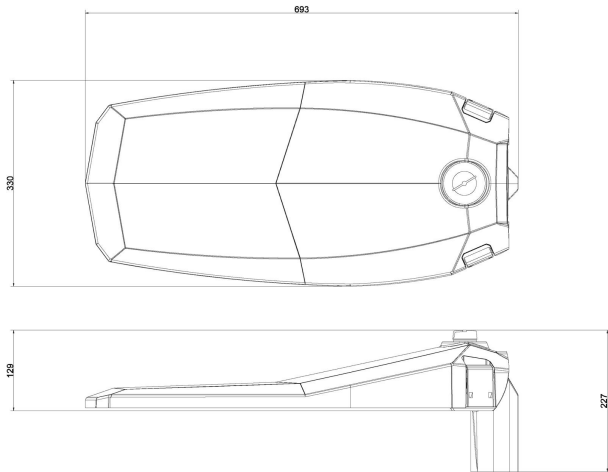

Måttritning