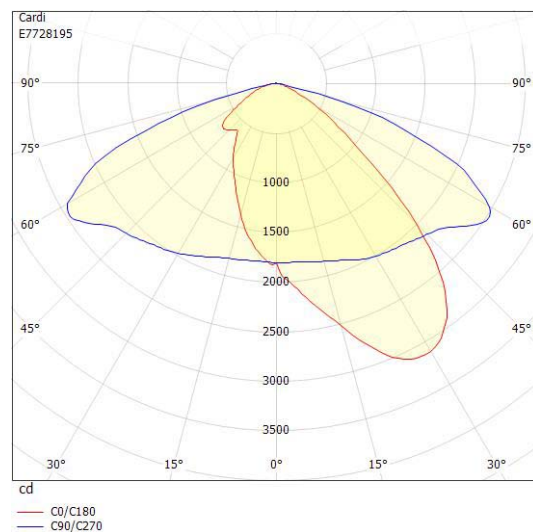

Ljusfördelningskurva