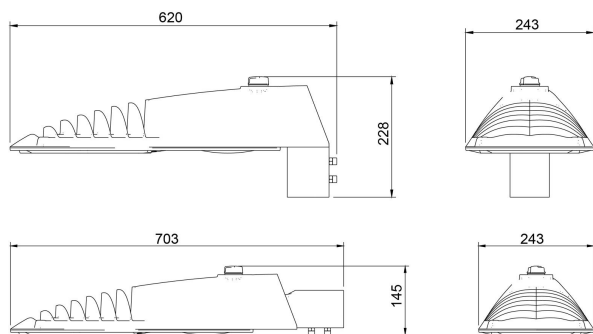

**Dimensioner**

Bredd	243 mm
Höjd/djup	161 mm
Längd	620 mm
Vindyta	0.08 m <sup>2</sup>

**Tekniska data**

Bakkantsdimring	Nej
-----------------	-----

**Tekniska data (forts)**

Brandskydd "D"	Nej
Dimmer med tryckknapp	Nej
Dimmerfunktion saknas	Nej
Framkantsdimring	Nej
Integrerad dimning	Nej
Kapslingsklass (IP)	IP66
Med trådlös styrning	Ja
Programmerbar dimning	Ja
Skyddsklass	II
Slagtålighet (IK)	IK09
Typ av anslutning för sensor/kommunikationsmodul	Zhaga bok18 enkel
Antal poler	2
Kabellängd	15 m
Kapslingsfärg	Aluminium
Ledararea.	1.5 mm <sup>2</sup>
Lämplig för stoltoppsdiameter	60 mm
Material kapsling	Aluminium
Material kupa	Glas, transparent
Med anslutningskabel	Ja
Med ljuskälla	Ja
Monteringsmetod	Stoltopp/stolparm
RAL-nummer	9006
Typ av kabeldragning	Avslutning
Vikt	6.8 kg
Ytskydd/Behandling	Med pulverlack

## Mått ritning