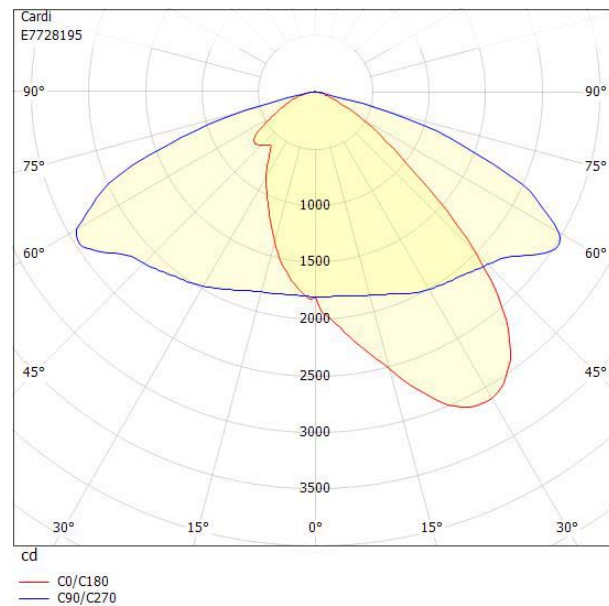

**Dimensioner**

Bredd	243 mm
Höjd/djup	161 mm
Längd	620 mm
Vindyta	0.08 m <sup>2</sup>

**Tekniska data**

Bakkantsdimring	Nej
-----------------	-----

**Tekniska data (forts)**

Brandskydd "D"	Nej
Dimmer med tryckknapp	Nej
Dimmerfunktion saknas	Nej
Framkantsdimring	Nej
Integrerad dimning	Nej
Kapslingsklass (IP)	IP66
Med trådlös styrning	Ja
Programmerbar dimning	Ja
Skyddsklass	II
Slagtålighet (IK)	IK09
Typ av anslutning för sensor/kommunikationsmodul	Zhaga bok18 enkel
Antal poler	2
Kabellängd	15 m
Kapslingsfärg	Aluminium
Ledararea.	1.5 mm <sup>2</sup>
Lämplig för stoltoppsdiameter	60 mm
Material kapsling	Aluminium
Material kupa	Glas, transparent
Med anslutningskabel	Ja
Med ljuskälla	Ja
Monteringsmetod	Stoltopp/stolparm
RAL-nummer	9006
Typ av kabeldragning	Avslutning
Vikt	6.8 kg
Ytskydd/Behandling	Med pulverlack

## Mått ritning

## Ljusfördelningskurva