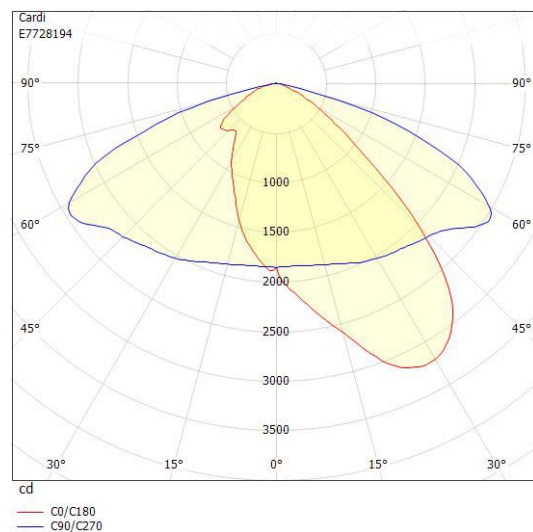

Ljusfördelningskurva