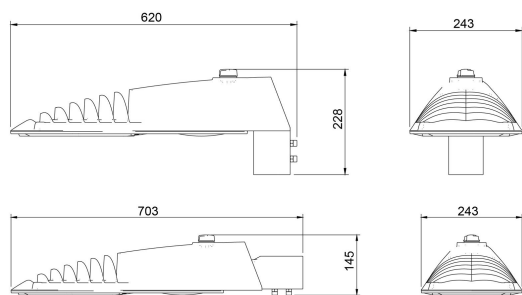

Måttitning