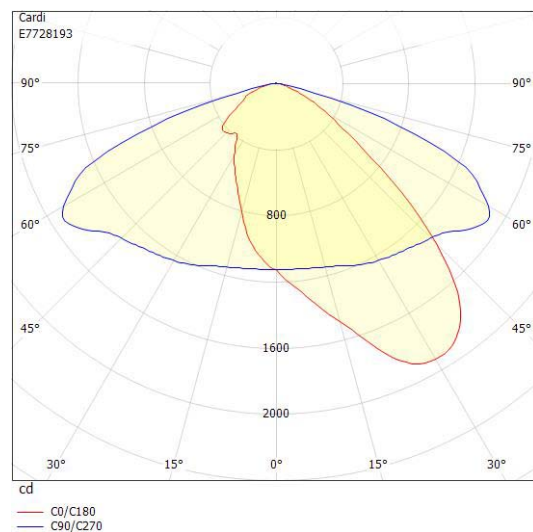

**Dimensioner**

Bredd	243 mm
Höjd/djup	161 mm
Längd	620 mm
Vindyta	0.08 m <sup>2</sup>

**Tekniska data**

Bakkantsdimring	Nej
-----------------	-----

**Tekniska data (forts)**

Brandskydd "D"	Nej
Dimmer med tryckknapp	Nej
Dimmerfunktion saknas	Nej
Framkantsdimring	Nej
Integrerad dimning	Nej
Kapslingsklass (IP)	IP66
Med trådlös styrning	Ja
Programmerbar dimning	Ja
Skyddsklass	II
Slagtålighet (IK)	IK09
Typ av anslutning för sensor/kommunikationsmodul	Zhaga bok18 enkel

**Utförande**

Antal poler	2
Kabellängd	10 m
Kapslingsfärg	Aluminium
Ledararea.	1.5 mm <sup>2</sup>
Lämplig för stolptoppsdiameter	60 mm
Material kapsling	Aluminium
Material kupa	Glas, transparent
Med anslutningskabel	Ja
Med ljuskälla	Ja
Monteringsmetod	Stolptopp/stolparm
RAL-nummer	9006
Typ av kabeldragning	Avslutning
Vikt	6.8 kg
Ytskydd/Behandling	Med pulverlack

## Ljusfördelningskurva