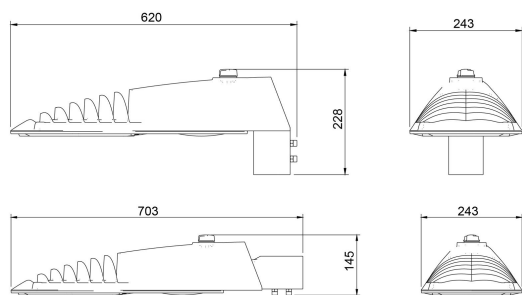

**Dimensioner**

Bredd	243 mm
Höjd/djup	161 mm
Längd	620 mm
Vindyta	0.08 m <sup>2</sup>

**Tekniska data**

Bakkantsdimring	Nej
-----------------	-----

**Tekniska data (forts)**

Brandskydd "D"	Nej
Dimmer med tryckknapp	Nej
Dimmerfunktion saknas	Nej
Framkantsdimring	Nej
Integrerad dimning	Nej
Kapslingsklass (IP)	IP66
Med trådlös styrning	Ja
Programmerbar dimning	Ja
Skyddsklass	II
Slagtålighet (IK)	IK09
Typ av anslutning för sensor/kommunikationsmodul	Zhaga bok18 enkel

**Utförande**

Antal poler	2
Kabellängd	10 m
Kapslingsfärg	Aluminium
Ledararea.	1.5 mm <sup>2</sup>
Lämplig för stolptoppsdiameter	60 mm
Material kapsling	Aluminium
Material kupa	Glas, transparent
Med anslutningskabel	Ja
Med ljuskälla	Ja
Monteringsmetod	Stolptopp/stolparm
RAL-nummer	9006
Typ av kabeldragning	Avslutning
Vikt	6.8 kg
Ytskydd/Behandling	Med pulverlack

## Mått ritning