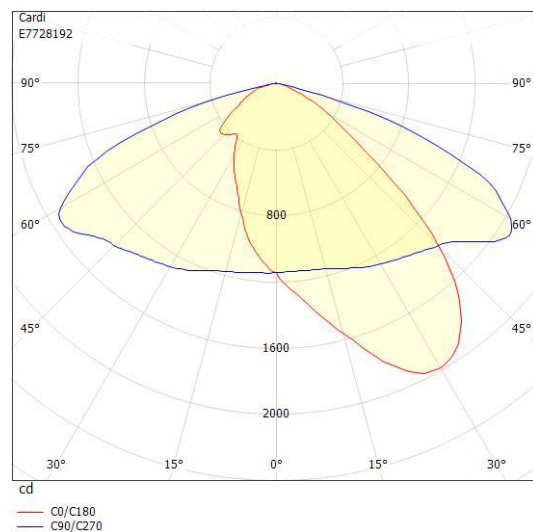

**Dimensioner**

Bredd	243 mm
Höjd/djup	161 mm
Längd	620 mm
Vindyta	0.08 m <sup>2</sup>

**Tekniska data**

Bakkantsdimring	Nej
-----------------	-----

**Tekniska data (forts)**

Brandskydd "D"	Nej
Dimmer med tryckknapp	Nej
Dimmerfunktion saknas	Nej
Framkantsdimring	Nej
Integrerad dimning	Nej
Kapslingsklass (IP)	IP66
Med trådlös styrning	Ja
Programmerbar dimning	Ja
Skyddsklass	II
Slagtålighet (IK)	IK09
Typ av anslutning för sensor/kommunikationsmodul	Zhaga bok18 enkel

**Utförande**

Antal poler	2
Kabellängd	10 m
Kapslingsfärg	Aluminium
Ledararea.	1.5 mm <sup>2</sup>
Lämplig för stolptoppsdiameter	60 mm
Material kapsling	Aluminium
Material kupa	Glas, transparent
Med anslutningskabel	Ja
Med ljuskälla	Ja
Monteringsmetod	Stolptopp/stolparm
RAL-nummer	9006
Typ av kabeldragning	Avslutning
Vikt	6.8 kg
Ytskydd/Behandling	Med pulverlack

## Ljusfördelningskurva