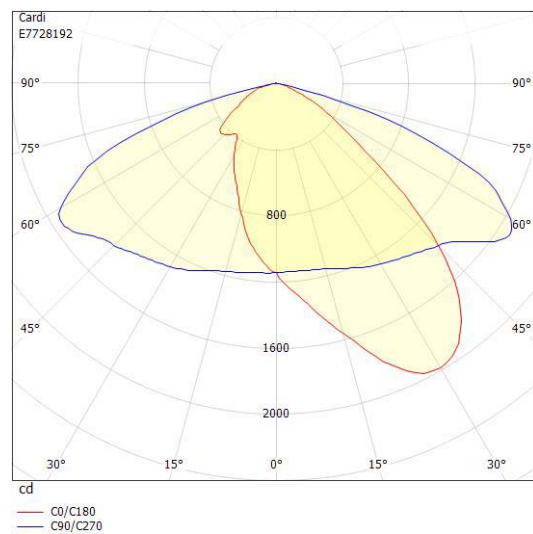

**Dimensioner**

Bredd	243 mm
Höjd/djup	161 mm
Längd	620 mm
Vindyta	0.08 m <sup>2</sup>

**Tekniska data**

Bakkantsdimring	Nej
-----------------	-----

**Tekniska data (forts)**

Brandskydd "D"	Nej
Dimmer med tryckknapp	Nej
Dimmerfunktion saknas	Nej
Framkantsdimring	Nej
Integrerad dimning	Nej
Kapslingsklass (IP)	IP66
Med trådlös styrning	Ja
Programmerbar dimning	Ja
Skyddsklass	II
Slagtålighet (IK)	IK09
Typ av anslutning för sensor/kommunikationsmodul	Zhaga bok18 enkel

**Utförande**

Antal poler	2
Kabellängd	10 m
Kapslingsfärg	Aluminium
Ledararea.	1.5 mm <sup>2</sup>
Lämplig för stolptoppsdiameter	60 mm
Material kapsling	Aluminium
Material kupa	Glas, transparent
Med anslutningskabel	Ja
Med ljuskälla	Ja
Monteringsmetod	Stolptopp/stolparm
RAL-nummer	9006
Typ av kabeldragning	Avslutning
Vikt	6.8 kg
Ytskydd/Behandling	Med pulverlack

## Mått ritning

## Ljusfördelningskurva