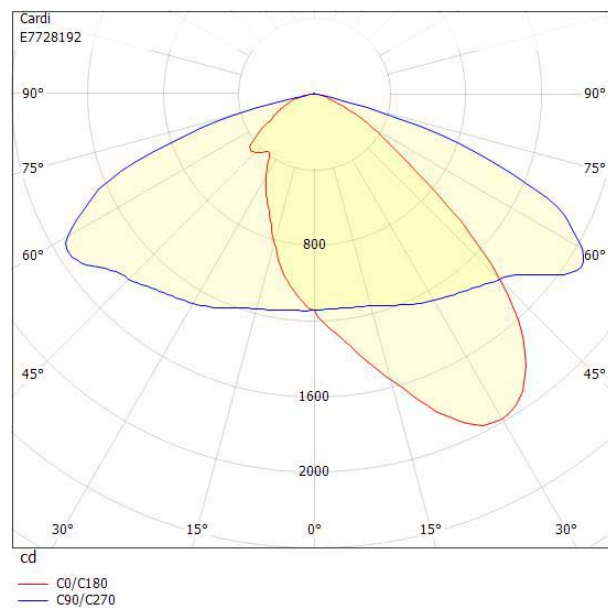

Ljusfördelningskurva