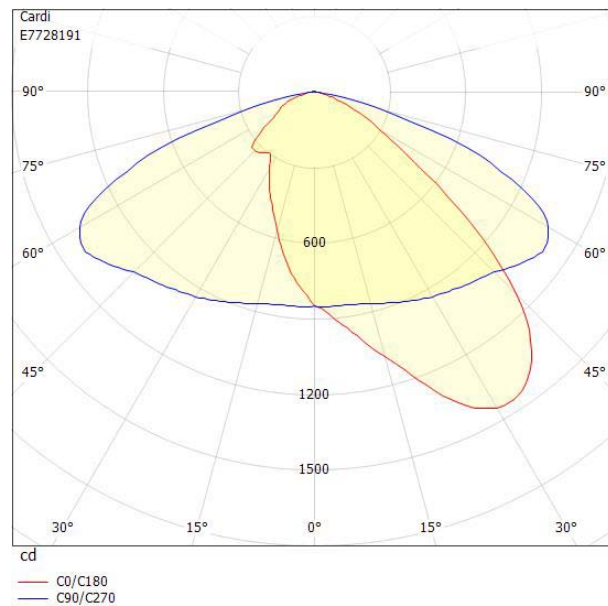

**Dimensioner**

Bredd	243 mm
Höjd/djup	161 mm
Längd	620 mm
Vindyta	0.08 m <sup>2</sup>

**Tekniska data**

Bakkantsdimring	Nej
-----------------	-----

**Tekniska data (forts)**

Brandskydd "D"	Nej
Dimmer med tryckknapp	Nej
Dimmerfunktion saknas	Nej
Framkantsdimring	Nej
Integrerad dimning	Nej
Kapslingsklass (IP)	IP66
Med trådlös styrning	Ja
Programmerbar dimning	Ja
Skyddsklass	II
Slagtålighet (IK)	IK09
Typ av anslutning för sensor/kommunikationsmodul	Zhaga bok18 enkel
Antal poler	2
Kabellängd	8 m
Kapslingsfärg	Aluminium
Ledararea.	1.5 mm <sup>2</sup>
Lämplig för stoltoppsdiameter	60 mm
Material kapsling	Aluminium
Material kupa	Glas, transparent
Med anslutningskabel	Ja
Med ljuskälla	Ja
Monteringsmetod	Stolptopp/stolparm
RAL-nummer	9006
Typ av kabeldragning	Avslutning
Vikt	6.8 kg
Ytskydd/Behandling	Med pulverlack

## Mått ritning

## Ljusfördelningskurva