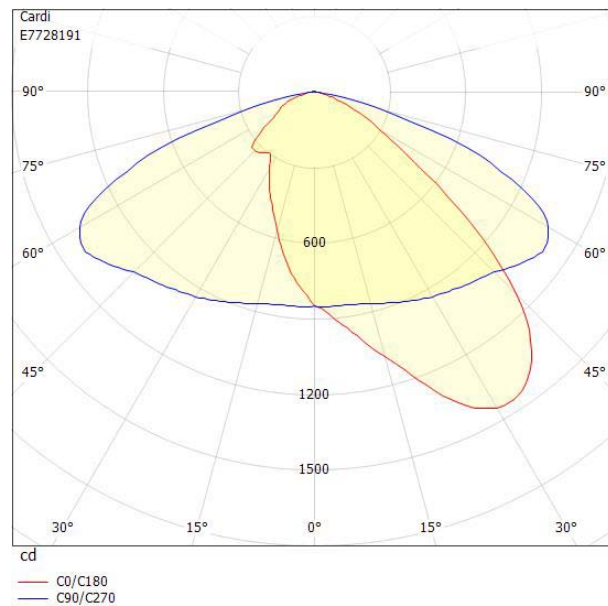

Dimensioner

Bredd	243 mm
Höjd/djup	161 mm
Längd	620 mm
Vindyta	0.08 m ²

Tekniska data

Bakkantsdimring	Nej
-----------------	-----

Tekniska data (forts)

Brandskydd "D"	Nej
Dimmer med tryckknapp	Nej
Dimmerfunktion saknas	Nej
Framkantsdimring	Nej
Integrerad dimning	Nej
Kapslingsklass (IP)	IP66
Med trådlös styrning	Ja
Programmerbar dimning	Ja
Skyddsklass	II
Slagtålighet (IK)	IK09
Typ av anslutning för sensor/kommunikationsmodul	Zhaga bok18 enkel
Antal poler	2
Kabellängd	8 m
Kapslingsfärg	Aluminium
Ledararea.	1.5 mm ²
Lämplig för stoltoppsdiameter	60 mm
Material kapsling	Aluminium
Material kupa	Glas, transparent
Med anslutningskabel	Ja
Med ljuskälla	Ja
Monteringsmetod	Stolptopp/stolparm
RAL-nummer	9006
Typ av kabeldragning	Avslutning
Vikt	6.8 kg
Ytskydd/Behandling	Med pulverlack

Mått ritning

Ljusfördelningskurva

Tillbehör/reservdelar

Artnr	Benämning	Tillbehör	Reservdel	Färg	Material	Längd
E7727306	ADAPTER 48-60 MM					
E7727911	ADAPTER 45GR-5GR				Stål	
E7727912	HÖRNFÄSTE 60MM			Grå	Stål	
E7771076	RÖRARM Ø60 FÖRZ. 200MM 0GR			Zink	Stål	
E7771084	RÖRARM Ø60, 200MM, 5 GRADER	Ja	Ja	Zink	Stål	230 mm
E7771115	RÖRARM 48/1500MM 10GR	Ja	Ja	Zink	Stål	1750 mm
E7771814	RÖRARM Ø60 ALUGRÅ 200MM 0GR			Grå	Stål	