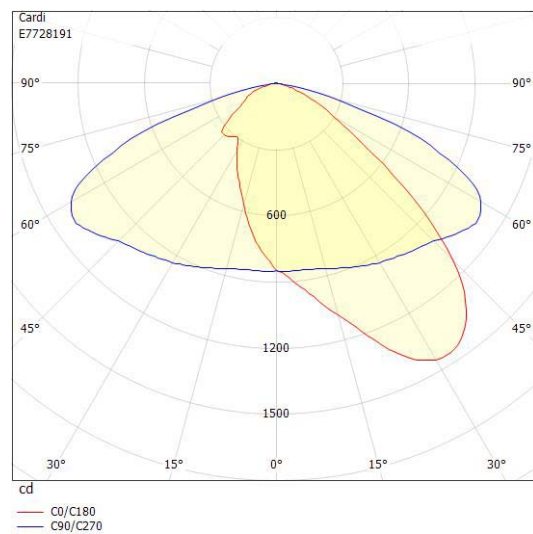

**Dimensioner**

Bredd	243 mm
Höjd/djup	161 mm
Längd	620 mm
Vindyta	0.08 m <sup>2</sup>

**Tekniska data**

Bakkantsdimring	Nej
-----------------	-----

**Tekniska data (forts)**

Brandskydd "D"	Nej
Dimmer med tryckknapp	Nej
Dimmerfunktion saknas	Nej
Framkantsdimring	Nej
Integrerad dimning	Nej
Kapslingsklass (IP)	IP66
Med trådlös styrning	Ja
Programmerbar dimning	Ja
Skyddsklass	II
Slagtålighet (IK)	IK09
Typ av anslutning för sensor/kommunikationsmodul	Zhaga bok18 enkel

**Utförande**

Antal poler	2
Kabellängd	8 m
Kapslingsfärg	Aluminium
Ledararea.	1.5 mm <sup>2</sup>
Lämplig för stolptoppsdiameter	60 mm
Material kapsling	Aluminium
Material kupa	Glas, transparent
Med anslutningskabel	Ja
Med ljuskälla	Ja
Monteringsmetod	Stolptopp/stolparm
RAL-nummer	9006
Typ av kabeldragning	Avslutning
Vikt	6.8 kg
Ytskydd/Behandling	Med pulverlack

## Mått ritning

## Ljusfördelningskurva