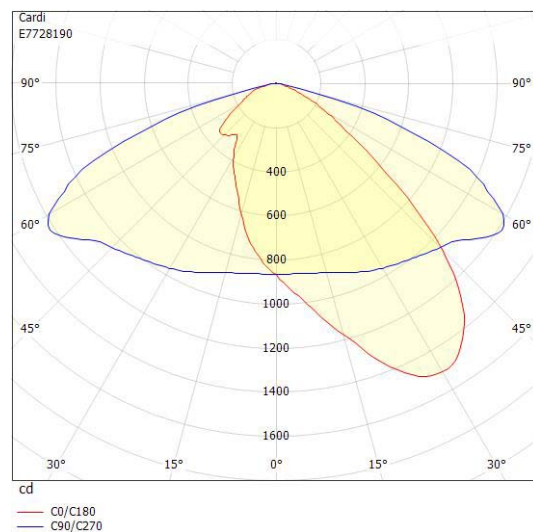

**Dimensioner**

Bredd	243 mm
Höjd/djup	161 mm
Längd	620 mm
Vindyta	0.08 m <sup>2</sup>

**Tekniska data**

Bakkantsdimring	Nej
-----------------	-----

**Tekniska data (forts)**

Brandskydd "D"	Nej
Dimmer med tryckknapp	Nej
Dimmerfunktion saknas	Nej
Framkantsdimring	Nej
Integrerad dimning	Nej
Kapslingsklass (IP)	IP66
Med trådlös styrning	Ja
Programmerbar dimning	Ja
Skyddsklass	II
Slagtålighet (IK)	IK09
Typ av anslutning för sensor/kommunikationsmodul	Zhaga bok18 enkel

**Utförande**

Antal poler	2
Kabellängd	8 m
Kapslingsfärg	Aluminium
Ledararea.	1.5 mm <sup>2</sup>
Lämplig för stolptoppsdiameter	60 mm
Material kapsling	Aluminium
Material kupa	Glas, transparent
Med anslutningskabel	Ja
Med ljuskälla	Ja
Monteringsmetod	Stolptopp/stolparm
RAL-nummer	9006
Typ av kabeldragning	Avslutning
Vikt	6.8 kg
Ytskydd/Behandling	Med pulverlack

## Ljusfördelningskurva