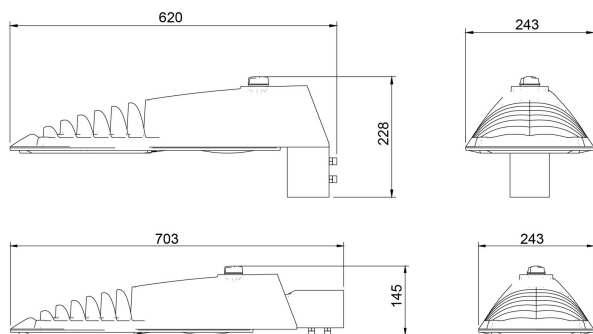

Dimensioner

Bredd	243 mm
Höjd/djup	161 mm
Längd	620 mm
Vindyta	0.08 m ²

Tekniska data

Bakkantsdimring	Nej
-----------------	-----

Tekniska data (forts)

Brandskydd "D"	Nej
Dimmer med tryckknapp	Nej
Dimmerfunktion saknas	Nej
Framkantsdimring	Nej
Integrerad dimning	Nej
Kapslingsklass (IP)	IP66
Med trådlös styrning	Ja
Programmerbar dimning	Ja
Skyddsklass	II
Slagtålighet (IK)	IK09
Typ av anslutning för sensor/kommunikationsmodul	Zhaga bok18 enkel
Antal poler	2
Kabellängd	8 m
Kapslingsfärg	Aluminium
Ledararea.	1.5 mm ²
Lämplig för stoltoppsdiameter	60 mm
Material kapsling	Aluminium
Material kupa	Glas, transparent
Med anslutningskabel	Ja
Med ljuskälla	Ja
Monteringsmetod	Stoltopp/stolparm
RAL-nummer	9006
Typ av kabeldragning	Avslutning
Vikt	6.8 kg
Ytskydd/Behandling	Med pulverlack

Mått ritning

Ljusfördelningskurva

Tillbehör/reservdelar

Artnr	Benämning	Tillbehör	Reservdel	Färg	Material	Längd
E7727306	ADAPTER 48-60 MM					
E7727911	ADAPTER 45GR-5GR				Stål	
E7727912	HÖRNFÄSTE 60MM			Grå	Stål	
E7771076	RÖRARM Ø60 FÖRZ. 200MM 0GR			Zink	Stål	
E7771084	RÖRARM Ø60, 200MM, 5 GRADER	Ja	Ja	Zink	Stål	230 mm
E7771115	RÖRARM 48/1500MM 10GR	Ja	Ja	Zink	Stål	1750 mm
E7771814	RÖRARM Ø60 ALUGRÅ 200MM 0GR			Grå	Stål	