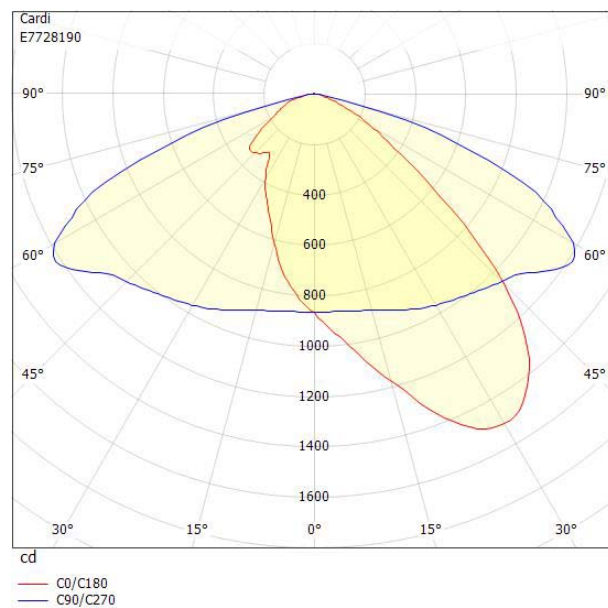

Dimensioner

Bredd	243 mm
Höjd/djup	161 mm
Längd	620 mm
Vindyta	0.08 m ²

Tekniska data

Bakkantsdimring	Nej
-----------------	-----

Tekniska data (forts)

Brandskydd "D"	Nej
Dimmer med tryckknapp	Nej
Dimmerfunktion saknas	Nej
Framkantsdimring	Nej
Integrerad dimning	Nej
Kapslingsklass (IP)	IP66
Med trådlös styrning	Ja
Programmerbar dimning	Ja
Skyddsklass	II
Slagtålighet (IK)	IK09
Typ av anslutning för sensor/kommunikationsmodul	Zhaga bok18 enkel
Antal poler	2
Kabellängd	8 m
Kapslingsfärg	Aluminium
Ledararea.	1.5 mm ²
Lämplig för stoltoppsdiameter	60 mm
Material kapsling	Aluminium
Material kupa	Glas, transparent
Med anslutningskabel	Ja
Med ljuskälla	Ja
Monteringsmetod	Stoltopp/stolparm
RAL-nummer	9006
Typ av kabeldragning	Avslutning
Vikt	6.8 kg
Ytskydd/Behandling	Med pulverlack

Mått ritning

Ljusfördelningskurva

Tillbehör/reservdelar

Artnr	Benämning	Tillbehör	Reservdel	Färg	Material	Längd
E7727306	ADAPTER 48-60 MM					
E7727911	ADAPTER 45GR-5GR				Stål	
E7727912	HÖRNFÄSTE 60MM			Grå	Stål	
E7771076	RÖRARM Ø60 FÖRZ. 200MM 0GR			Zink	Stål	
E7771084	RÖRARM Ø60, 200MM, 5 GRADER	Ja	Ja	Zink	Stål	230 mm
E7771115	RÖRARM 48/1500MM 10GR	Ja	Ja	Zink	Stål	1750 mm
E7771814	RÖRARM Ø60 ALUGRÅ 200MM 0GR			Grå	Stål	