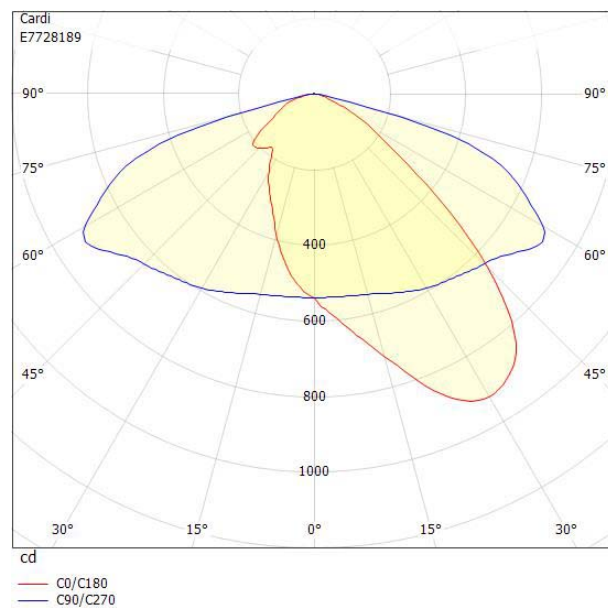

Dimensioner

Bredd	243 mm
Höjd/djup	161 mm
Längd	620 mm
Vindyta	0.08 m ²

Tekniska data

Bakkantsdimring	Nej
-----------------	-----

Tekniska data (forts)

Brandskydd "D"	Nej
Dimmer med tryckknapp	Nej
Dimmerfunktion saknas	Nej
Framkantsdimring	Nej
Integrerad dimning	Nej
Kapslingsklass (IP)	IP66
Med trådlös styrning	Ja
Programmerbar dimning	Ja
Skyddsklass	II
Slagtålighet (IK)	IK09
Typ av anslutning för sensor/kommunikationsmodul	Zhaga bok18 enkel
Antal poler	2
Kabellängd	8 m
Kapslingsfärg	Aluminium
Ledararea.	1.5 mm ²
Lämplig för stoltoppsdiameter	60 mm
Material kapsling	Aluminium
Material kupa	Glas, transparent
Med anslutningskabel	Ja
Med ljuskälla	Ja
Monteringsmetod	Stolptopp/stolparm
RAL-nummer	9006
Typ av kabeldragning	Avslutning
Vikt	6.8 kg
Ytskydd/Behandling	Med pulverlack

Mått ritning

Ljusfördelningskurva

Tillbehör/reservdelar

Artnr	Benämning	Tillbehör	Reservdel	Färg	Material	Längd
E7727306	ADAPTER 48-60 MM					
E7727911	ADAPTER 45GR-5GR				Stål	
E7727912	HÖRNFÄSTE 60MM			Grå	Stål	
E7771076	RÖRARM Ø60 FÖRZ. 200MM 0GR			Zink	Stål	
E7771084	RÖRARM Ø60, 200MM, 5 GRADER	Ja	Ja	Zink	Stål	230 mm
E7771115	RÖRARM 48/1500MM 10GR	Ja	Ja	Zink	Stål	1750 mm
E7771814	RÖRARM Ø60 ALUGRÅ 200MM 0GR			Grå	Stål	