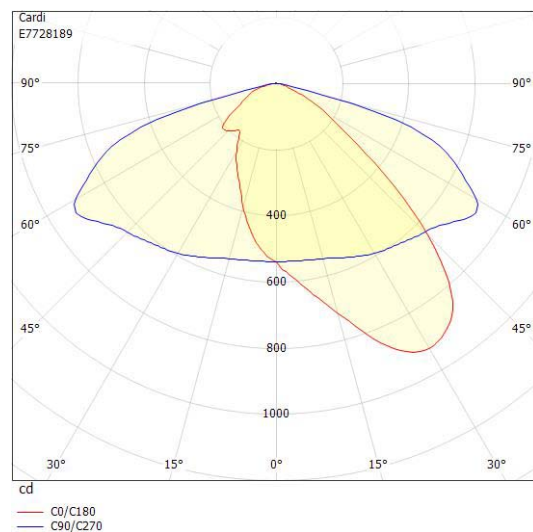

Ljusfördelningskurva