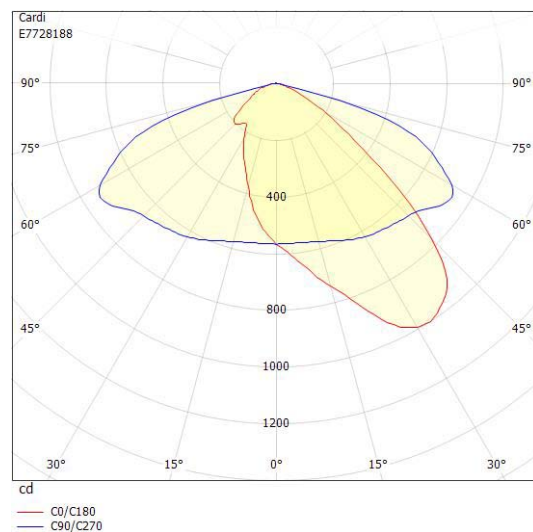

**Dimensioner**

Bredd	243 mm
Höjd/djup	161 mm
Längd	620 mm
Vindyta	0.08 m <sup>2</sup>

**Tekniska data**

Bakkantsdimring	Nej
-----------------	-----

**Tekniska data (forts)**

Brandskydd "D"	Nej
Dimmer med tryckknapp	Nej
Dimmerfunktion saknas	Nej
Framkantsdimring	Nej
Integrerad dimning	Nej
Kapslingsklass (IP)	IP66
Med trådlös styrning	Ja
Programmerbar dimning	Ja
Skyddsklass	II
Slagtålighet (IK)	IK09
Typ av anslutning för sensor/kommunikationsmodul	Zhaga bok18 enkel

**Utförande**

Antal poler	2
Kabellängd	8 m
Kapslingsfärg	Aluminium
Ledararea.	1.5 mm <sup>2</sup>
Lämplig för stolptoppsdiameter	60 mm
Material kapsling	Aluminium
Material kupa	Glas, transparent
Med anslutningskabel	Ja
Med ljuskälla	Ja
Monteringsmetod	Stolptopp/stolparm
RAL-nummer	9006
Typ av kabeldragning	Avslutning
Vikt	6.8 kg
Ytskydd/Behandling	Med pulverlack

## Mått ritning

## Ljusfördelningskurva