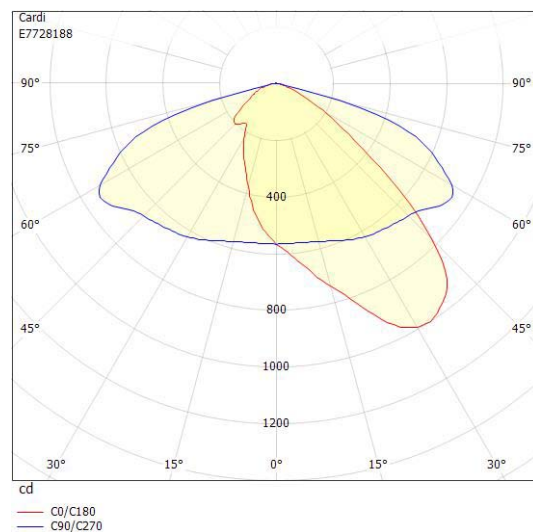

Ljusfördelningskurva