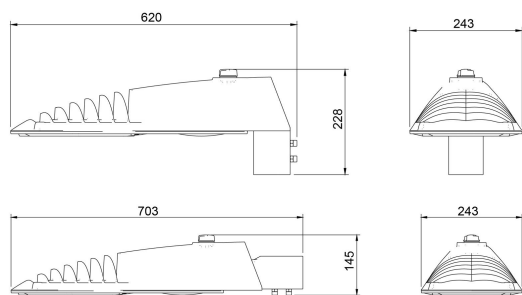

**Dimensioner**

Bredd	243 mm
Höjd/djup	161 mm
Längd	620 mm
Vindyta	0.08 m <sup>2</sup>

**Tekniska data**

Bakkantsdimring	Nej
-----------------	-----

**Tekniska data (forts)**

Brandskydd "D"	Nej
Dimmer med tryckknapp	Nej
Dimmerfunktion saknas	Nej
Framkantsdimring	Nej
Integrerad dimning	Nej
Kapslingsklass (IP)	IP66
Med trådlös styrning	Ja
Programmerbar dimning	Ja
Skyddsklass	II
Slagtålighet (IK)	IK09
Typ av anslutning för sensor/kommunikationsmodul	Zhaga bok18 enkel

**Utförande**

Antal poler	2
Kabellängd	8 m
Kapslingsfärg	Aluminium
Ledararea.	1.5 mm <sup>2</sup>
Lämplig för stolptoppsdiameter	60 mm
Material kapsling	Aluminium
Material kupa	Glas, transparent
Med anslutningskabel	Ja
Med ljuskälla	Ja
Monteringsmetod	Stolptopp/stolparm
RAL-nummer	9006
Typ av kabeldragning	Avslutning
Vikt	6.8 kg
Ytskydd/Behandling	Med pulverlack

## Mått ritning