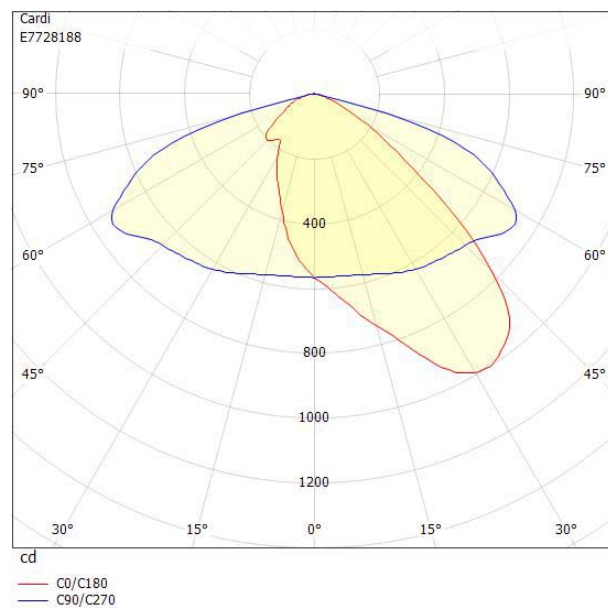

Ljusfördelningskurva