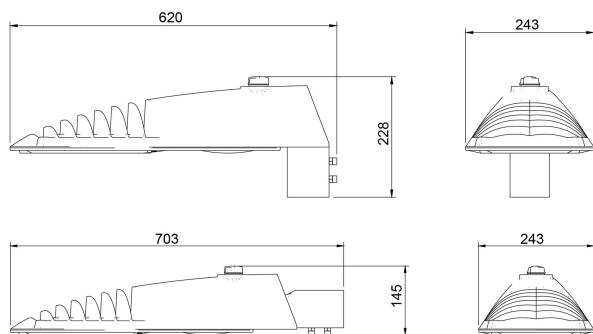

Dimensioner

Bredd	243 mm
Höjd/djup	161 mm
Längd	620 mm
Vindyta	0.08 m ²

Tekniska data

Bakkantsdimring	Nej
-----------------	-----

Tekniska data (forts)

Brandskydd "D"	Nej
Dimmer med tryckknapp	Nej
Dimmerfunktion saknas	Nej
Framkantsdimring	Nej
Integrerad dimning	Nej
Kapslingsklass (IP)	IP66
Med trådlös styrning	Ja
Programmerbar dimning	Ja
Skyddsklass	II
Slagtålighet (IK)	IK09
Typ av anslutning för sensor/kommunikationsmodul	Zhaga bok18 enkel
Antal poler	2
Kabellängd	8 m
Kapslingsfärg	Aluminium
Ledararea.	1.5 mm ²
Lämplig för stoltoppsdiameter	60 mm
Material kapsling	Aluminium
Material kupa	Glas, transparent
Med anslutningskabel	Ja
Med ljuskälla	Ja
Monteringsmetod	Stoltopp/stolparm
RAL-nummer	9006
Typ av kabeldragning	Avslutning
Vikt	6.8 kg
Ytskydd/Behandling	Med pulverlack

Måttritning

Ljusfördelningskurva

Tillbehör/reservdelar

Artnr	Benämning	Tillbehör	Reservdel	Färg	Material	Längd
E7727306	ADAPTER 48-60 MM					
E7727911	ADAPTER 45GR-5GR				Stål	
E7727912	HÖRNFÄSTE 60MM			Grå	Stål	
E7771076	RÖRARM Ø60 FÖRZ. 200MM 0GR			Zink	Stål	
E7771084	RÖRARM Ø60, 200MM, 5 GRADER	Ja	Ja	Zink	Stål	230 mm
E7771115	RÖRARM 48/1500MM 10GR	Ja	Ja	Zink	Stål	1750 mm
E7771814	RÖRARM Ø60 ALUGRÅ 200MM 0GR			Grå	Stål	