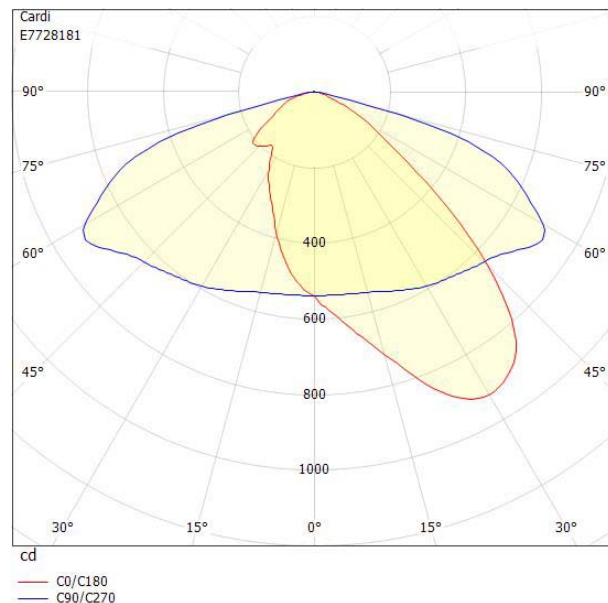

Ljusfördelningskurva