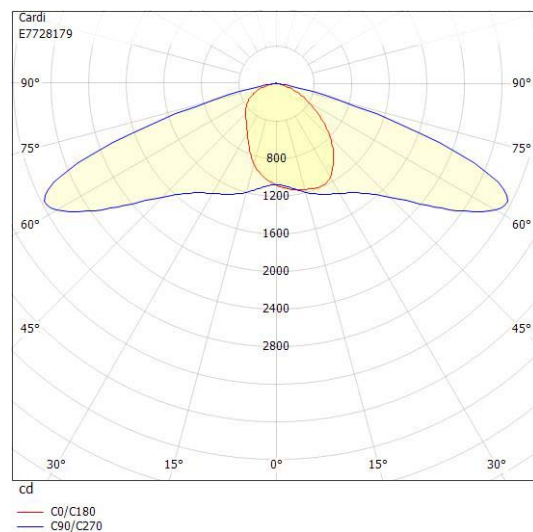

**Dimensioner**

Bredd	243 mm
Höjd/djup	161 mm
Längd	620 mm
Vindyta	0.08 m <sup>2</sup>

**Tekniska data**

Bakkantsdimring	Nej
-----------------	-----

**Tekniska data (forts)**

Brandskydd "D"	Nej
Dimmer med tryckknapp	Nej
Dimmerfunktion saknas	Nej
Framkantsdimring	Nej
Integrerad dimning	Nej
Kapslingsklass (IP)	IP66
Med trådlös styrning	Ja
Programmerbar dimning	Ja
Skyddsklass	II
Slagtålighet (IK)	IK09
Typ av anslutning för sensor/kommunikationsmodul	Zhaga bok18 enkel

**Utförande**

Antal poler	2
Kabellängd	10 m
Kapslingsfärg	Aluminium
Ledararea.	1.5 mm <sup>2</sup>
Lämplig för stolptoppsdiameter	60 mm
Material kapsling	Aluminium
Material kupa	Glas, transparent
Med anslutningskabel	Ja
Med ljuskälla	Ja
Monteringsmetod	Stolptopp/stolparm
RAL-nummer	9006
Typ av kabeldragning	Avslutning
Vikt	6.8 kg
Ytskydd/Behandling	Med pulverlack

## Ljusfördelningskurva