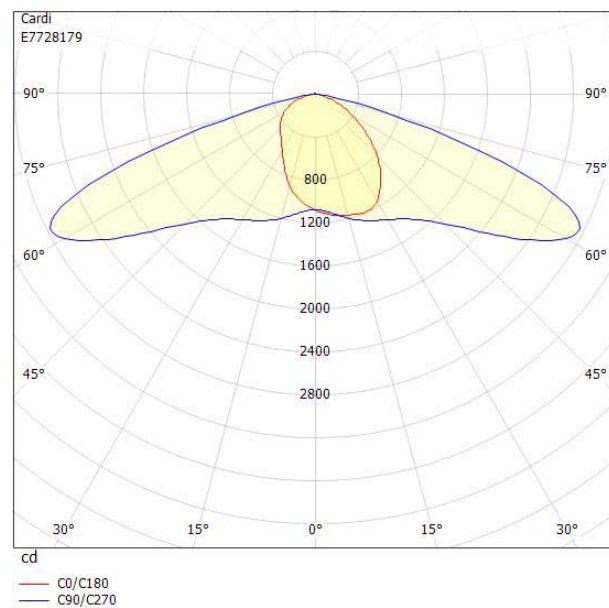

**Dimensioner**

Bredd	243 mm
Höjd/djup	161 mm
Längd	620 mm
Vindyta	0.08 m <sup>2</sup>

**Tekniska data**

Bakkantsdimring	Nej
-----------------	-----

**Tekniska data (forts)**

Brandskydd "D"	Nej
Dimmer med tryckknapp	Nej
Dimmerfunktion saknas	Nej
Framkantsdimring	Nej
Integrerad dimning	Nej
Kapslingsklass (IP)	IP66
Med trådlös styrning	Ja
Programmerbar dimning	Ja
Skyddsklass	II
Slagtålighet (IK)	IK09
Typ av anslutning för sensor/kommunikationsmodul	Zhaga bok18 enkel
Antal poler	2
Kabellängd	10 m
Kapslingsfärg	Aluminium
Ledararea.	1.5 mm <sup>2</sup>
Lämplig för stoltoppsdiameter	60 mm
Material kapsling	Aluminium
Material kupa	Glas, transparent
Med anslutningskabel	Ja
Med ljuskälla	Ja
Monteringsmetod	Stolptopp/stolparm
RAL-nummer	9006
Typ av kabeldragning	Avslutning
Vikt	6.8 kg
Ytskydd/Behandling	Med pulverlack

## Mått ritning

## Ljusfördelningskurva