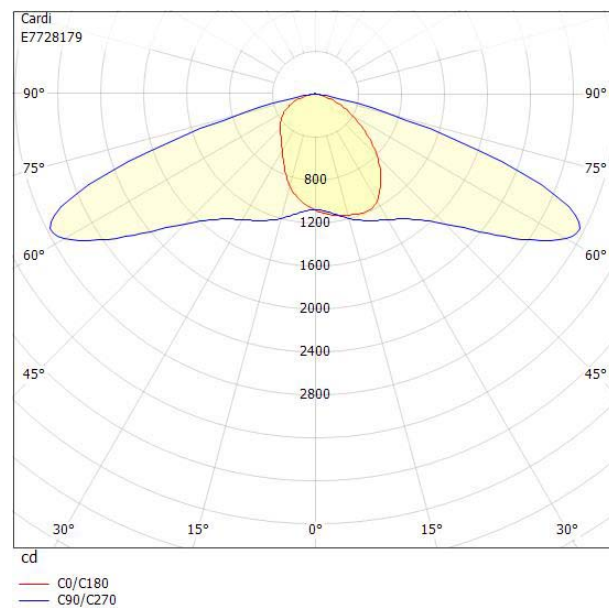

Ljusfördelningskurva