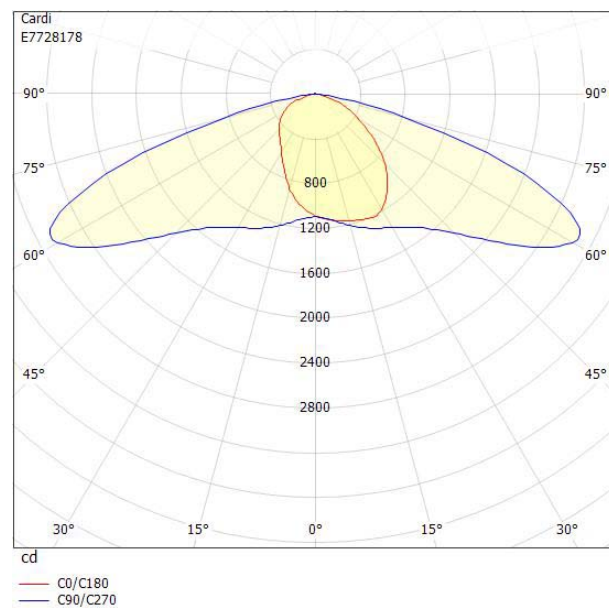

Dimensioner

Bredd	243 mm
Höjd/djup	161 mm
Längd	620 mm
Vindyta	0.08 m ²

Tekniska data

Bakkantsdimring	Nej
-----------------	-----

Tekniska data (forts)

Brandskydd "D"	Nej
Dimmer med tryckknapp	Nej
Dimmerfunktion saknas	Nej
Framkantsdimring	Nej
Integrerad dimning	Nej
Kapslingsklass (IP)	IP66
Med trådlös styrning	Ja
Programmerbar dimning	Ja
Skyddsklass	II
Slagtålighet (IK)	IK09
Typ av anslutning för sensor/kommunikationsmodul	Zhaga bok18 enkel
Antal poler	2
Kabellängd	10 m
Kapslingsfärg	Aluminium
Ledararea.	1.5 mm ²
Lämplig för stoltoppsdiameter	60 mm
Material kapsling	Aluminium
Material kupa	Glas, transparent
Med anslutningskabel	Ja
Med ljuskälla	Ja
Monteringsmetod	Stoltopp/stolparm
RAL-nummer	9006
Typ av kabeldragning	Avslutning
Vikt	6.8 kg
Ytskydd/Behandling	Med pulverlack

Mått ritning

Ljusfördelningskurva

Tillbehör/reservdelar

Artnr	Benämning	Material	Ytskydd/Behandling	Med fotplatta	Färg	Vikt
E7727306	ADAPTER 48-60 MM					
E7727911	ADAPTER 45GR-5GR	Stål				
E7727912	HÖRNFÄSTE 60MM	Stål			Grå	
E7771076	RÖRARM Ø60 FÖRZ. 200MM 0GR	Stål	Förzinkad	Ja	Zink	1.32 kg
E7771084	RÖRARM Ø60, 200MM, 5 GRADER	Stål			Zink	
E7771115	RÖRARM 48/1500MM 10GR	Stål			Zink	
E7771814	RÖRARM Ø60 ALUGRÅ 200MM 0GR	Stål	Lackerad	Ja	Grå	1.32 kg