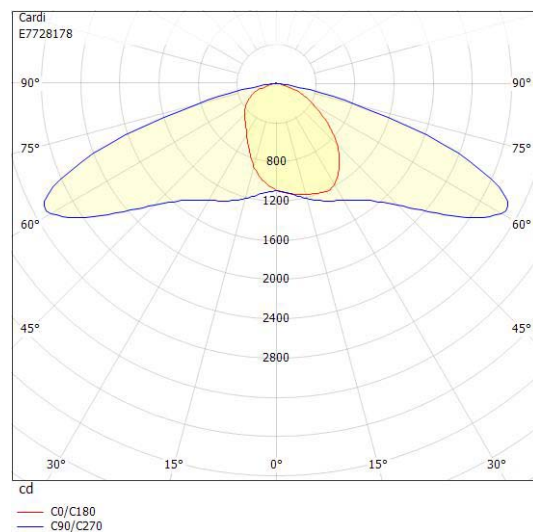

Ljusfördelningskurva