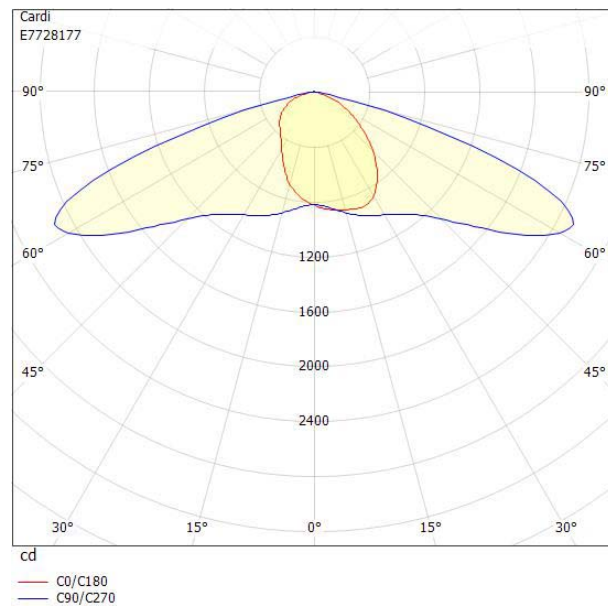

Ljusfördelningskurva