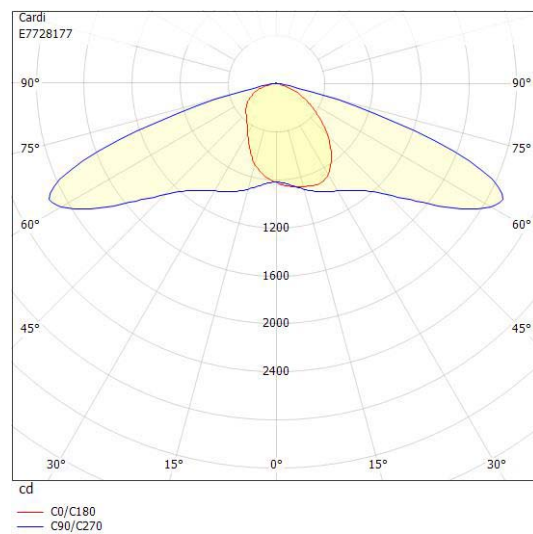

Ljusfördelningskurva