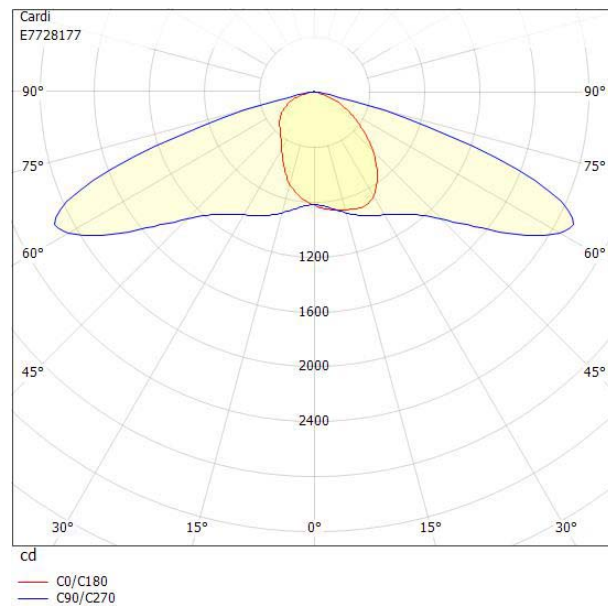

**Dimensioner**

Bredd	243 mm
Höjd/djup	161 mm
Längd	620 mm
Vindyta	0.08 m <sup>2</sup>

**Tekniska data**

Bakkantsdimring	Nej
-----------------	-----

**Tekniska data (forts)**

Brandskydd "D"	Nej
Dimmer med tryckknapp	Nej
Dimmerfunktion saknas	Nej
Framkantsdimring	Nej
Integrerad dimning	Nej
Kapslingsklass (IP)	IP66
Med trådlös styrning	Ja
Programmerbar dimning	Ja
Skyddsklass	II
Slagtålighet (IK)	IK09
Typ av anslutning för sensor/kommunikationsmodul	Zhaga bok18 enkel
Antal poler	2
Kabellängd	8 m
Kapslingsfärg	Aluminium
Ledararea.	1.5 mm <sup>2</sup>
Lämplig för stoltoppsdiameter	60 mm
Material kapsling	Aluminium
Material kupa	Glas, transparent
Med anslutningskabel	Ja
Med ljuskälla	Ja
Monteringsmetod	Stoltopp/stolparm
RAL-nummer	9006
Typ av kabeldragning	Avslutning
Vikt	6.8 kg
Ytskydd/Behandling	Med pulverlack

## Mått ritning

## Ljusfördelningskurva