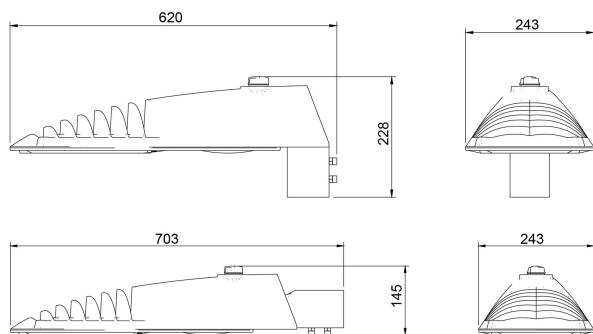

Dimensioner

Bredd	243 mm
Höjd/djup	161 mm
Längd	620 mm
Vindyta	0.08 m ²

Tekniska data

Bakkantsdimring	Nej
-----------------	-----

Tekniska data (forts)

Brandskydd "D"	Nej
Dimmer med tryckknapp	Nej
Dimmerfunktion saknas	Nej
Framkantsdimring	Nej
Integrerad dimning	Nej
Kapslingsklass (IP)	IP66
Med trådlös styrning	Ja
Programmerbar dimning	Ja
Skyddsklass	II
Slagtålighet (IK)	IK09
Typ av anslutning för sensor/kommunikationsmodul	Zhaga bok18 enkel
Antal poler	2
Kabellängd	8 m
Kapslingsfärg	Aluminium
Ledararea.	1.5 mm ²
Lämplig för stoltoppsdiameter	60 mm
Material kapsling	Aluminium
Material kupa	Glas, transparent
Med anslutningskabel	Ja
Med ljuskälla	Ja
Monteringsmetod	Stolptopp/stolparm
RAL-nummer	9006
Typ av kabeldragning	Avslutning
Vikt	6.8 kg
Ytskydd/Behandling	Med pulverlack

Måttitning

Ljusfördelningskurva

Tillbehör/reservdelar

Artnr	Benämning	Material	Ytskydd/Behandling	Med fotplatta	Färg	Vikt
E7727306	ADAPTER 48-60 MM					
E7727911	ADAPTER 45GR-5GR	Stål				
E7727912	HÖRNFÄSTE 60MM	Stål			Grå	
E7771076	RÖRARM Ø60 FÖRZ. 200MM 0GR	Stål	Förzinkad	Ja	Zink	1.32 kg
E7771084	RÖRARM Ø60, 200MM, 5 GRADER	Stål			Zink	
E7771115	RÖRARM 48/1500MM 10GR	Stål			Zink	
E7771814	RÖRARM Ø60 ALUGRÅ 200MM 0GR	Stål	Lackerad	Ja	Grå	1.32 kg