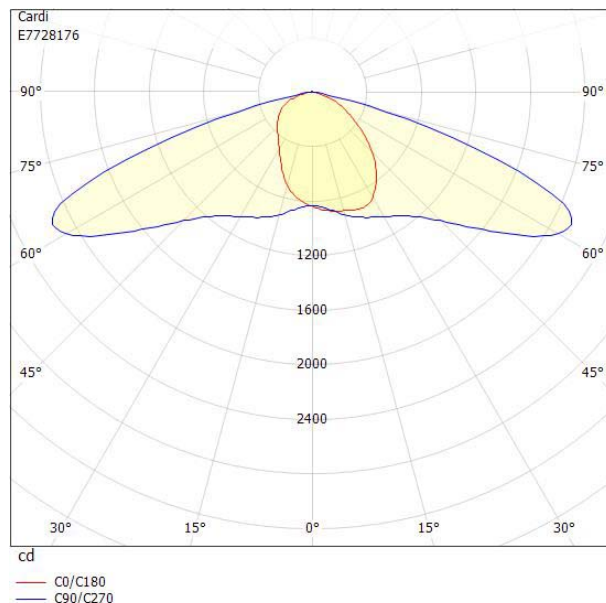

Ljusfördelningskurva