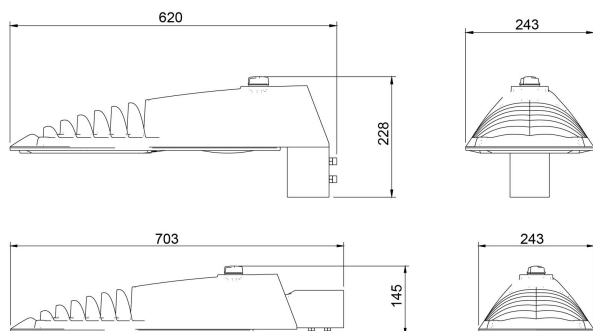

Dimensioner

Bredd	243 mm
Höjd/djup	161 mm
Längd	620 mm
Vindyta	0.08 m ²

Tekniska data

Bakkantsdimring	Nej
-----------------	-----

Tekniska data (forts)

Brandskydd "D"	Nej
Dimmer med tryckknapp	Nej
Dimmerfunktion saknas	Nej
Framkantsdimring	Nej
Integrerad dimning	Nej
Kapslingsklass (IP)	IP66
Med trådlös styrning	Ja
Programmerbar dimning	Ja
Skyddsklass	II
Slagtålighet (IK)	IK09
Typ av anslutning för sensor/kommunikationsmodul	Zhaga bok18 enkel
Antal poler	2
Kabellängd	8 m
Kapslingsfärg	Aluminium
Ledararea.	1.5 mm ²
Lämplig för stoltoppsdiameter	60 mm
Material kapsling	Aluminium
Material kupa	Glas, transparent
Med anslutningskabel	Ja
Med ljuskälla	Ja
Monteringsmetod	Stolptopp/stolparm
RAL-nummer	9006
Typ av kabeldragning	Avslutning
Vikt	6.8 kg
Ytskydd/Behandling	Med pulverlack

Mått ritning

Ljusfördelningskurva

Tillbehör/reservdelar

Artnr	Benämning	Material	Ytskydd/Behandling	Med fotplatta	Färg	Vikt
E7727306	ADAPTER 48-60 MM					
E7727911	ADAPTER 45GR-5GR	Stål				
E7727912	HÖRNFÄSTE 60MM	Stål			Grå	
E7771076	RÖRARM Ø60 FÖRZ. 200MM 0GR	Stål	Förzinkad	Ja	Zink	1.32 kg
E7771084	RÖRARM Ø60, 200MM, 5 GRADER	Stål			Zink	
E7771115	RÖRARM 48/1500MM 10GR	Stål			Zink	
E7771814	RÖRARM Ø60 ALUGRÅ 200MM 0GR	Stål	Lackerad	Ja	Grå	1.32 kg