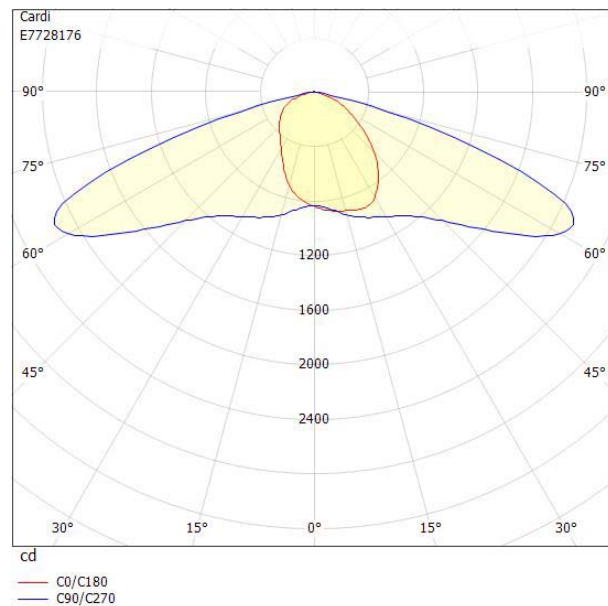

Ljusfördelningskurva