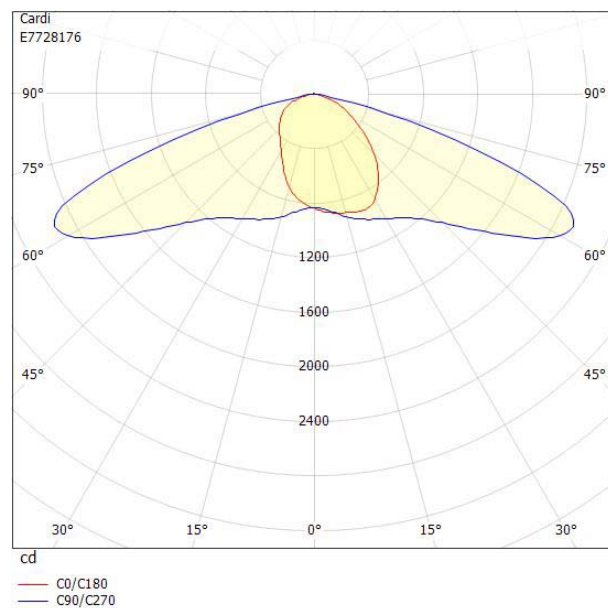

Ljusfördelningskurva