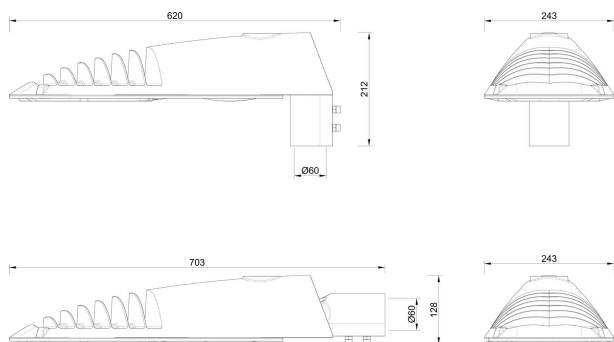

Måttritning