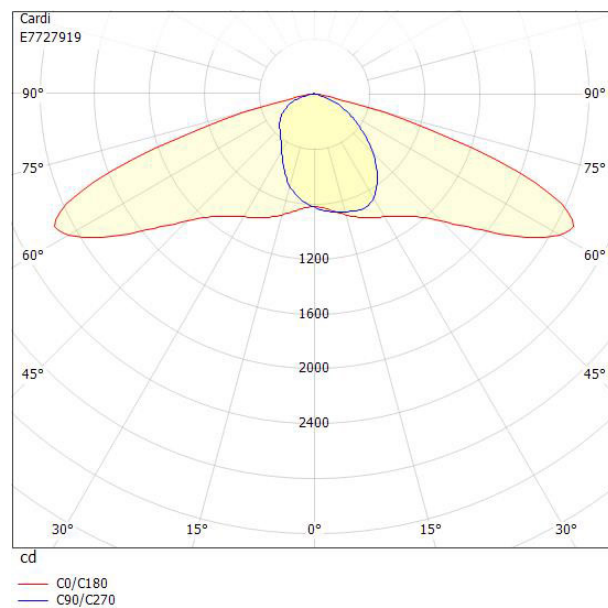

Ljusfördelningskurva