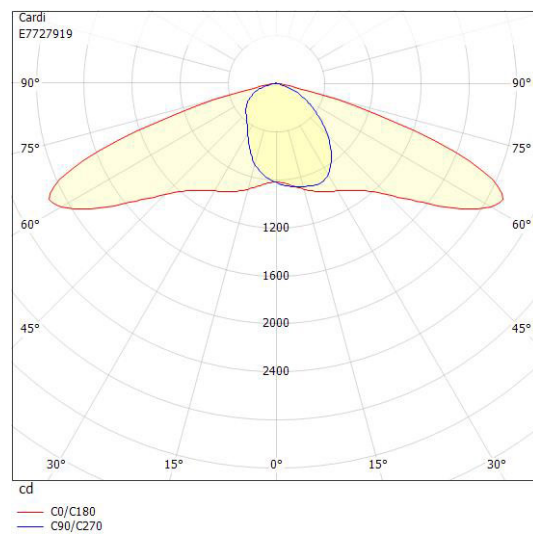

Ljusfördelningskurva