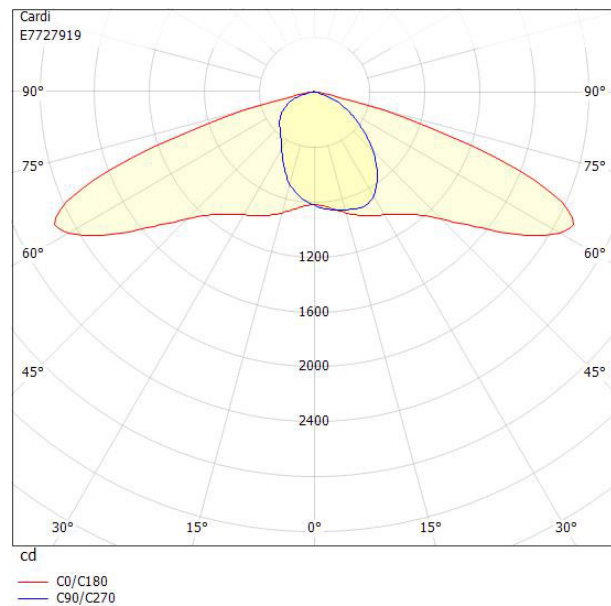

Ljusfördelningskurva