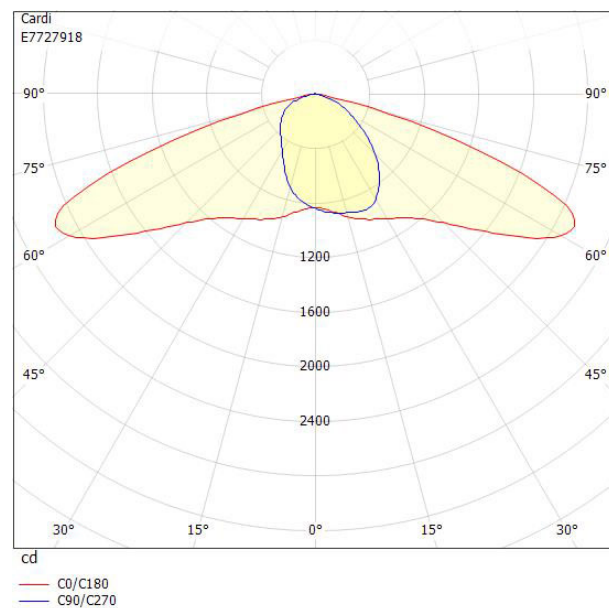

Ljusfördelningskurva