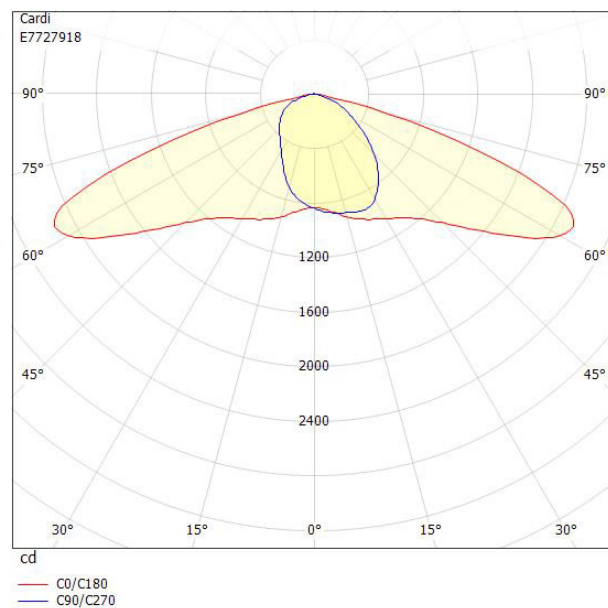

**Dimensioner**

Bredd	243 mm
Höjd/djup	128 mm
Längd	620 mm

**Dimensioner (forts)**

Vindyta	0.08 m <sup>2</sup>
Bakkantsdimring	Nej
Brandskydd "D"	Nej
Dimmer med tryckknapp	Nej
Dimmerfunktion saknas	Ja
Framkantsdimring	Nej
Integrerad dimning	Nej
Kapslingsklass (IP)	IP66
Med trådlös styrning	Nej
Programmerbar dimning	Nej
Skyddsklass	II
Slagtålighet (IK)	IK09
Typ av anslutning för sensor/kommunikationsmodul	Ingen
Antal poler	2
Kabellängd	8 m
Kapslingsfärg	Svart
Ledararea.	1.5 mm <sup>2</sup>
Lämplig för stoltoppsdiameter	60 mm
Material kapsling	Aluminium
Material kupa	Glas, transparent
Med anslutningskabel	Ja
Med ljuskälla	Ja
Monteringsmetod	Stolptopp/stolparm
RAL-nummer	9005
Typ av kabeldragning	Avslutning
Vikt	6.7 kg
Ytskydd/Behandling	Med pulverlack

## Mått ritning

## Ljusfördelningskurva