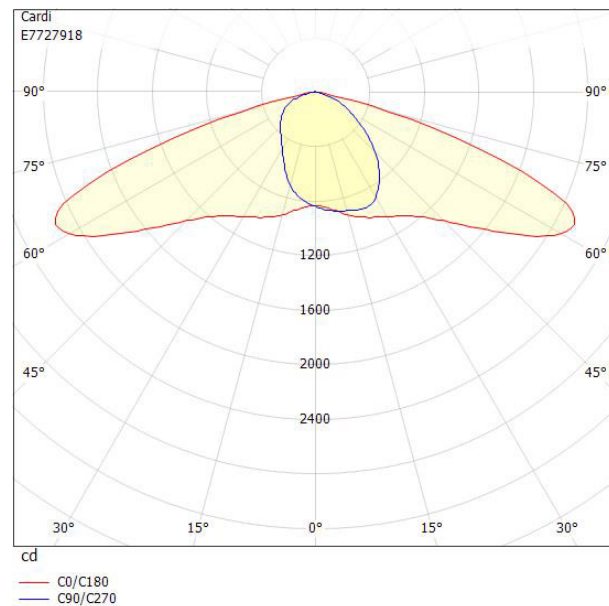

Ljusfördelningskurva