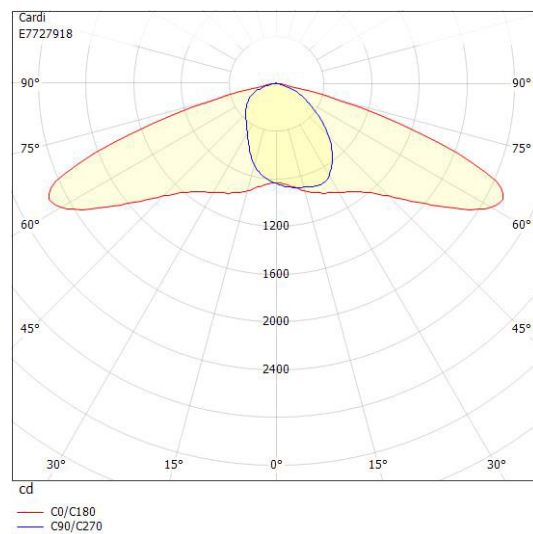

Ljusfördelningskurva