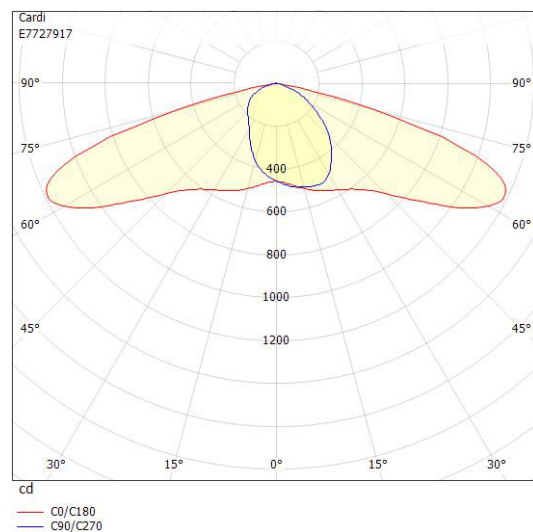

Ljusfördelningskurva