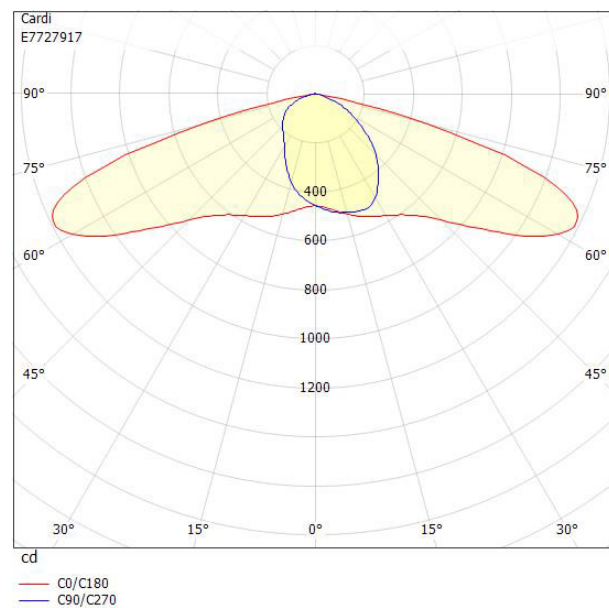

Ljusfördelningskurva